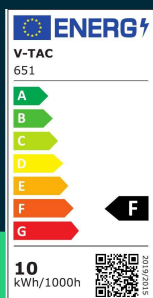

**Tuba Światłówka LED T8 V-TAC SAMSUNG CHIP 60cm 10W
G13 Obrotowa VT-061 4000K 850lm 5 Lat Gwarancji**

SKU 651 EAN 3800157632027 VT-061

Produkty powiązane (SKU): 650, 652, 21650, 21651, 21652

SPECYFIKACJA TECHNICZNA

Moc	10W	Napięcie wejściowe	220-240V	Długość	60cm
Zamiennik mocy	18W	Częstotliwość	50Hz	Waga produktu	0,105
Strumień (lm)	850 lm	Współczynnik mocy	>0,5	Objętość	0,00104
Barwa światła	Neutralna	CRI	80+	Certyfikaty	CE, EMC, ROHS
Temperatura barwowa	4000K	Materiał	Nano Tworzywo	Marka	V-TAC
Kąt świecenia	160°	Kolor obudowy	Biały	Gwarancja	5 Lat
Napięcie	230V	Typ	Światłówki LED	Wydajność lm/W	85 lm/W
Symbol	651	Ściemnianie	NIE	Ilość na palecie	1750
Kod kreskowy EAN	3800157632027	Klasa szczelności	IP20	Opakowanie zbiorcze	25
Kod produktu	VT-061	Rotacja	TAK	ETIM	EC001959
Seria	Tuby LED	Czas zapłonu 100%	0.001s (natychmiast)	Kod CN	8539 52 00
Klasa energetyczna	F	Stabilność kolorów	<6	EPREL	941774
Trzonek	G13	Dekl. Intens. w Kandelach	163.70 Cd Max.		
Kształt	T8	Ilość cykli wł/wył	>15000		
Typ modułu LED	SAMSUNG	Warunki pracy	-20st +40st		
Czas życia	30000g	Rozmiar	600x27,9mm		