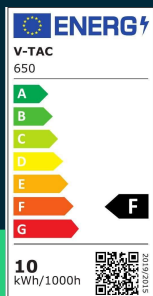

**Tuba Światłówka LED T8 V-TAC SAMSUNG CHIP 60cm 10W
 G13 Obrotowa VT-061 3000K 850lm 5 Lat Gwarancji**

SKU 650 EAN 3800157632010 VT-061

Produkty powiązane (SKU): 651, 652, 21650, 21651, 21652

SPECYFIKACJA TECHNICZNA

Moc	10W	Napięcie wejściowe	220-240V	Długość	60cm
Zamiennik mocy	18W	Częstotliwość	50Hz	Waga produktu	0,123
Strumień (lm)	850 lm	Współczynnik mocy	>0,5	Objętość	0,000585
Barwa światła	Ciepła	CRI	80+	Certyfikaty	CE, EMC, ROHS
Temperatura barwowa	3000K	Materiał	Nano Tworzywo	Marka	V-TAC
Kąt świecenia	160°	Kolor obudowy	Biały	Gwarancja	5 Lat
Napięcie	230V	Typ	Światłówki LED	Wydajność lm/W	85 lm/W
Symbol	650	Ściemnianie	NIE	Ilość na palecie	1500
Kod kreskowy EAN	3800157632010	Klasa szczelności	IP20	Opakowanie zbiorcze	25
Kod produktu	VT-061	Rotacja	TAK	ETIM	ECO01959
Seria	Tuby LED	Czas zapłonu 100%	0.001s (natychmiast)	Kod CN	8539 52 00
Klasa energetyczna	F	Stabilność kolorów	<6	EPREL	941773
Trzonek	G13	Dekl. Intens. w Kandelach	163.70 Cd Max.		
Kształt	T8	Ilość cykli wł/wył	>15000		
Typ modułu LED	SAMSUNG	Warunki pracy	-20st +45st		
Czas życia	30000g	Rozmiar	600x27,9mm		