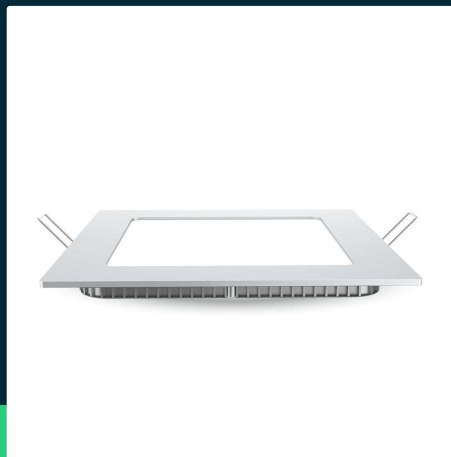

**Panel LED V-TAC premium downlight 30W kwadrat VT-3107
 4000K 2880lm**

SKU 6430 EAN 3800157628099 VT-3107

Produkty powiązane (SKU): 6428, 6429, 6431

SPECYFIKACJA TECHNICZNA

Moc	36W	Współczynnik mocy	>0,9	Opakowanie zbiorcze	10
Strumień (lm)	2880 lm	CRI	80+	Ilość na palecie	300
Barwa światła	Neutralna	Materiał	Aluminium	Marka	V-TAC
Temperatura barwowa	4000K	Kolor obudowy	Biały	Gwarancja	2 lata
Kąt świecenia	120°	Typ	Wpuszczany	Certyfikaty	CE, EMC
Napięcie	230V	Ściemnianie	NIE	Wydajność lm/W	80 lm/W
Symbol	SKU 6430	Klasa szczelności	IP20	ETIM	ECO02892
Kod kreskowy EAN	3800157628099	Czas zapłonu 100%	0.001s (natychmiast)	Kod CN	8539 51 00
Kod produktu	VT-3107	Stabilność kolorów	<6		
Seria	Downlight	Dekl. Intens. w Kandelach	916.73 Cd Max.		
Trzonek	Oprawa zintegrowana LED	Ilość cykli wł/wył	>15000		
Kształt	Kwadrat	Warunki pracy	-20st +45st		
Typ modułu LED	SMD	Rozmiar	280mm		
Czas życia	20000g	Rozmiar montażowy	280mm		
Napięcie wejściowe	65-265V	Waga produktu	1,206		
Częstotliwość	50/60Hz	Objętość	0,004453		

**Panel LED V-TAC premium downlight 30W kwadrat VT-3107
4000K 2880lm**

SKU 6430 EAN 3800157628099 VT-3107

Produkty powiązane (SKU): 6428, 6429, 6431

Opis produktu

- Współczesne i Nowoczesne wzornictwo
- Brak tętnień
- Odporność na uszkodzenia
- Brak promieniowania podczerwonego, nie wabi insektów
- Łatwa instalacja
- Brak zawartości ołowiu i rtęci
- Produkt przyjazny środowisku
- Wybrane modele w opcji ściemniania