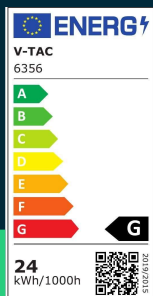

**Panel LED slim V-TAC 24W LED satyna okrągły VT-2407SN
 4000K 2000lm**

SKU 6356 EAN 3800157621403 VT-2407SN

Produkty powiązane (SKU): 6355, 6357

SPECYFIKACJA TECHNICZNA

Moc	24W	Częstotliwość	50/60Hz	Długość (opak.)	380mm
Zamiennik mocy	150W	Współczynnik mocy	>0,7	Szerokość (opak.)	310mm
Strumień (lm)	2000 lm	CRI	80+	Wysokość (opak.)	35mm
Barwa światła	Neutralna	Materiał	Aluminium	Opakowanie zbiorcze	10
Temperatura barwowa	4000K	Kolor obudowy	Satyna	Ilość na palecie	300
Kąt świecenia	120°	Ściemnianie	NIE	Marka	V-TAC
Napięcie	230V	Klasa szczelności	IP20	Gwarancja	2 lata
Symbol	SKU 6356	Czas zapłonu 100%	0.001s (natychmiast)	Certyfikaty	CE, EMC, ROHS
Kod kreskowy EAN	3800157621403	Stabilność kolorów	<6	Wydajność lm/W	85 lm/W
Kod produktu	VT-2407SN	Dekl. Intens. w Kandelach	636.61 Cd Max.	Dodatkowe informacje	Zasilanie prądem stałym 30-42, włączenie tylko za pomocą dostarczonego sterownika.
Klasa energetyczna	G	Ilość cykli wł/wył	15000	ETIM	ECO02892
Trzonek	Oprawa zintegrowana LED	Warunki pracy	-20st +45st	Kod CN	8539 51 00
Kształt	Okrągły	Rozmiar	280	EPREL	1028134
Typ modułu LED	SMD	Rozmiar montażowy	280		

**Panel LED slim V-TAC 24W LED satyna okrągły VT-2407SN
4000K 2000lm**

SKU 6356 EAN 3800157621403 VT-2407SN

Produkty powiązane (SKU): 6355, 6357

Opis produktu

- Współczesne i Nowoczesne wzornictwo
- Brak tętnień
- Odporność na uszkodzenia
- Brak promieniowania podczerwonego, nie wabi insektów
- Łatwa instalacja
- Brak zawartości ołowiu i rtęci
- Produkt przyjazny środowisku
- Wybrane modele w opcji ściemniania