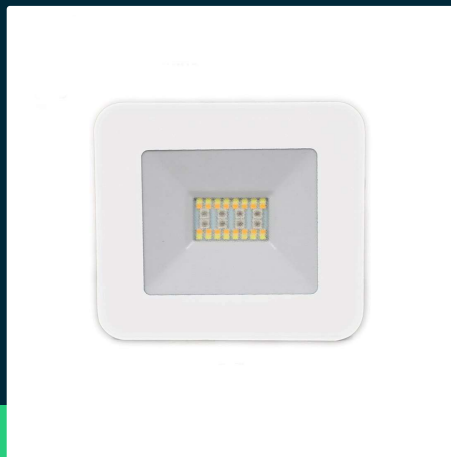

**Naświetlacz LED V-TAC 20W bluetooth biały ściemniający
 RGB/CW/W/DW IP65 VT-5020 RGB+2700K-6400K
 1400lm**

SKU 5984 EAN 3800157640411 VT-5020

Produkty powiązane (SKU): 5985

SPECYFIKACJA TECHNICZNA

Moc	20W	CRI	80+	Opakowanie zbiorcze	20
Strumień (lm)	1400 lm	Materiał	Aluminium	Marka	V-TAC
Barwa światła	RGB+CCT Biała	Kolor obudowy	Biały	Gwarancja	2 lata
Temperatura barwowa	RGB+2700K-6400K	Typ	Bluetooth	Certyfikaty	CE, EMC, ROHS
Kąt świecenia	100°	Ściemnianie	TAK	Wydajność lm/W	70 lm/W
Napięcie	230V	Klasa szczelności	IP65	ETIM	EC001959
Symbol	SKU 5984	Czas zapłonu	0.001s (natychmiast)	Kod CN	8539 52 00
Kod kreskowy EAN	3800157640411	Stabilność kolorów	<6	EPREL	1025129
Kod produktu	VT-5020	Dekl. Intens. w Kandelach	623.76 Cd Max.		
Klasa energetyczna	G	Warunki pracy	-20st +45st		
Trzonek	Oprawa zintegrowana LED	Rozmiar	141,6x42,7x126,3mm		
Typ modułu LED	SMD	Waga produktu	0,516		
Czas życia	30000g	Objętość	0,000975		
Napięcie wejściowe	220-240V	Długość (opak.)	150mm		
Częstotliwość	50Hz	Szerokość (opak.)	130mm		
Współczynnik	>0,5	Wysokość (opak.)	50mm		

**Naświetlacz LED V-TAC 20W bluetooth biały ściemniający
RGB/CW/W/DW IP65 VT-5020 RGB+2700K-6400K
1400lm**

SKU 5984 EAN 3800157640411 VT-5020

Produkty powiązane (SKU): 5985

Opis produktu

- Sterowanie aplikacją poprzez interfejs Bluetooth
- Funkcja płynnej zmiany koloru w zakresie ciepła - zimna
- Funkcja zmiany kolorów RGB
- Nowoczesny design
- Klasa szczelności IP65
- Wymiary 141.6 x 126.3 mm