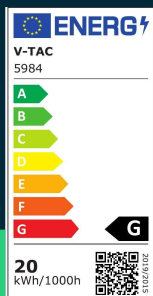

**Naświetlacz LED V-TAC 20W bluetooth biały ściemniający
 RGB/CW/W/DW IP65 VT-5020 RGB+2700K-6400K
 1400lm**

SKU 5984 EAN 3800157640411 VT-5020

Produkty powiązane (SKU): 5985

SPECYFIKACJA TECHNICZNA

Moc	20W	CRI	80+	Opakowanie zbiorcze	20
Strumień (lm)	1400 lm	Materiał	Aluminium	Marka	V-TAC
Barwa światła	RGB+CCT Biała	Kolor obudowy	Biały	Gwarancja	2 lata
Temperatura barwowa	RGB+2700K-6400K	Typ	Bluetooth	Certyfikaty	CE, EMC, ROHS
Kąt świecenia	100°	Ściemnianie	TAK	Wydajność lm/W	70 lm/W
Napięcie	230V	Klasa szczelności	IP65	ETIM	EC001959
Symbol	SKU 5984	Czas zapłonu	0.001s (natychmiast)	Kod CN	8539 52 00
Kod kreskowy EAN	3800157640411	Stabilność kolorów	<6	EPREL	1025129
Kod produktu	VT-5020	Dekl. Intens. w Kandelach	623.76 Cd Max.		
Klasa energetyczna	G	Warunki pracy	-20st +45st		
Trzonek	Oprawa zintegrowana LED	Rozmiar	141,6x42,7x126,3mm		
Typ modułu LED	SMD	Waga produktu	0,516		
Czas życia	30000g	Objętość	0,000975		
Napięcie wejściowe	220-240V	Długość (opak.)	150mm		
Częstotliwość	50Hz	Szerokość (opak.)	130mm		
Współczynnik	>0,5	Wysokość (opak.)	50mm		

**Naświetlacz LED V-TAC 20W bluetooth biały ściemniający
RGB/CW/W/DW IP65 VT-5020 RGB+2700K-6400K
1400lm**

SKU 5984 EAN 3800157640411 VT-5020

Produkty powiązane (SKU): 5985

Opis produktu

- Sterowanie aplikacją poprzez interfejs Bluetooth
- Funkcja płynnej zmiany koloru w zakresie ciepła - zimna
- Funkcja zmiany kolorów RGB
- Nowoczesny design
- Klasa szczelności IP65
- Wymiary 141.6 x 126.3 mm