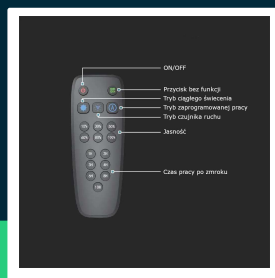

**Oprawa Ogrodowa Parkowa V-TAC 20W Czujnik Ruchu Pilot VT-130W 6400K 2000lm 5 Lat Gwarancji**

SKU 5506 EAN 3800157660365 VT-130W

Produkty powiązane (SKU): 5505

**SPECYFIKACJA TECHNICZNA**

Moc	20W	Klasa szczelności	IP65	Opakowanie zbiorcze	1
Zamiennik mocy	130W	Czas ładowania	8h	Parametry	Czujka ruchu
Strumień (lm)	2000 lm	Pojemność baterii	6,4V 6000mAh 38,4WH	ETIM	EC000062
Barwa światła	Zimna	Typ czujnika	5 Trybów	Kod CN	8539 52 00
Temperatura barwowa	6400K	Zasięg detekcji	120st		
Kąt świecenia	120°	Odległość detekcji	8m		
Napięcie	Solarne	Czas zapłonu 100%	0.001s (natychmiast)		
Symbol	5506	Rozmiar	601.1x292.8x200mm		
Kod kreskowy EAN	3800157660365	Rozmiar montażowy	60mm		
Kod produktu	VT-130W	Waga produktu	5,06		
Trzonek	Oprawa zintegrowana LED	Objętość	0,05235		
CRI	80+	Certyfikaty	CE, EMC, ROHS		
Materiał	Aluminium, ABS	Marka	V-TAC		
Kolor obudowy	Srebrny	Gwarancja	5 Lat		
Typ	Parkowa	Wydajność lm/W	100 lm/W		
Ściemnianie	NIE	Ilość na palecie	25		

**Oprawa Ogrodowa Parkowa V-TAC 20W Czujnik Ruchu Pilot  
VT-130W 6400K 2000lm 5 Lat Gwarancji**

SKU 5506 EAN 3800157660365 VT-130W

Produkty powiązane (SKU): 5505

## Opis produktu

- Wyposażona w pilota zdalnego sterowania i czujnik ruchu
- Maksymalna wysokość instalacji 2,5-4m
- Średnica słupa 60mm
- Czas ładowania 8godzin
- Wytrzymała konstrukcja Aluminium+ABS
- Szczelność IP65
- Funkcja automatycznego włączania / wyłączenia
- 3 tryby świecenia i 5 trybów czujnika
- Dostępna w odmianach 4000K oraz 6000K
- Gwarancja 5 lat