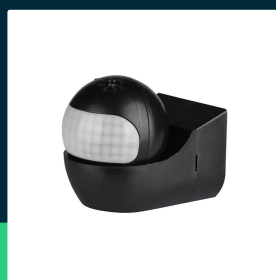

Czujnik ruchu ścienny 180st ruchoma główka czarny V-TAC VT-8028

SKU 5089 EAN 3800157609203 VT-8028

Produkty powiązane (SKU): 5088, 23678

SPECYFIKACJA TECHNICZNA

Moc	400W	Odległość detekcji	Max.12m (<24st C)	Gwarancja	2 lata
Kąt świecenia	180°	Czas reakcji czujnika	0.6 - 1.5m/s	Certyfikaty	CE, EMC, ROHS
Napięcie	230V	Opóźnienie	Min. 10sek+/-3sek. Max. 10min+/-2min	ETIM	EC000133
Symbol	SKU 5089	Obciążenie znamionowe	Max.800W	Kod CN	8539 51 00
Kod kreskowy EAN	3800157609203	Ambient Light	<3-2000LUX Regulowany		
Kod produktu	VT-8028	Warunki pracy	-25st +50st		
Czas życia	>20000g	Rozmiar	445X345X19mm		
Napięcie wejściowe	220-240V	Waga produktu	0,13		
Częstotliwość	50/60Hz	Objętość	0,000408		
Materiał	Tworzywo, Aluminium	Długość (opak.)	85mm		
Kolor obudowy	Czarny, Biały	Szerokość (opak.)	60mm		
Typ	Podczerwień	Wysokość (opak.)	85mm		
Klasa szczelności	IP44	Opakowanie zbiorcze	50		
Typ czujnika	Podczerwień	Ilość na palecie	2250		
Zasięg detekcji	180st	Marka	V-TAC		

**Czujnik ruchu ścienny 180st ruchoma główka czarny V-TAC VT-8028**

SKU 5089 EAN 3800157609203 VT-8028

Produkty powiązane (SKU): 5088, 23678

Opis produktu

- Wymiary 445X345X19mm
- Detekcja max. 12 metrów
- Obciążenie max. LED 400W
- Detekcja 180st
- Zakres temp. pracy -25 do +50°C
- Klasa szczelności IP44
- Oszczędność zużycia energii elektrycznej w istniejących instalacjach oświetleniowych
- Kompatybilny z większością oświetlenia
- Szeroka gama modeli do wyboru