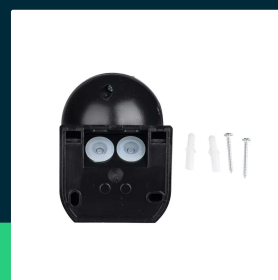

Czujnik ruchu ścienny 180st ruchoma główka czarny V-TAC VT-8028

SKU 5089 EAN 3800157609203 VT-8028

Produkty powiązane (SKU): 5088, 23678

SPECYFIKACJA TECHNICZNA

Moc	400W	Odległość detekcji	Max.12m (<24st C)	Gwarancja	2 lata
Kąt świecenia	180°	Czas reakcji czujnika	0.6 - 1.5m/s	Certyfikaty	CE, EMC, ROHS
Napięcie	230V	Opóźnienie	Min. 10sek+/-3sek. Max. 10min+/-2min	ETIM	EC000133
Symbol	SKU 5089	Obciążenie znamionowe	Max.800W	Kod CN	8539 51 00
Kod kreskowy EAN	3800157609203	Ambient Light	<3-2000LUX Regulowany		
Kod produktu	VT-8028	Warunki pracy	-25st +50st		
Czas życia	>20000g	Rozmiar	445X345X19mm		
Napięcie wejściowe	220-240V	Waga produktu	0,13		
Częstotliwość	50/60Hz	Objętość	0,000408		
Materiał	Tworzywo, Aluminium	Długość (opak.)	85mm		
Kolor obudowy	Czarny, Biały	Szerokość (opak.)	60mm		
Typ	Podczerwień	Wysokość (opak.)	85mm		
Klasa szczelności	IP44	Opakowanie zbiorcze	50		
Typ czujnika	Podczerwień	Ilość na palecie	2250		
Zasięg detekcji	180st	Marka	V-TAC		

**Czujnik ruchu ścienny 180st ruchoma główka czarny V-TAC VT-8028**

SKU 5089 EAN 3800157609203 VT-8028

Produkty powiązane (SKU): 5088, 23678

Opis produktu

- Wymiary 445X345X19mm
- Detekcja max. 12 metrów
- Obciążenie max. LED 400W
- Detekcja 180st
- Zakres temp. pracy -25 do +50°C
- Klasa szczelności IP44
- Oszczędność zużycia energii elektrycznej w istniejących instalacjach oświetleniowych
- Kompatybilny z większością oświetlenia
- Szeroka gama modeli do wyboru