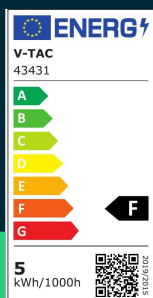

Żarówka LED V-TAC 5,5W E27 Świczka VT-1821 4000K 470lm

SKU 43431 EAN 3800157624398 VT-1821

Produkty powiązane (SKU): 4342, 4343, 4344, 43421, 43441, 2143421, 2143431, 2143441

SPECYFIKACJA TECHNICZNA

| | | | | | |
|---------------------|---------------|---------------------------|----------------------|---------------------|---------------|
| Moc | 5,5W | Częstotliwość | 50Hz | Certyfikaty | CE, EMC, ROHS |
| Zamiennik mocy | 40W | Współczynnik mocy | >0,5 | Marka | V-TAC |
| Strumień (lm) | 470 lm | CRI | 80+ | Gwarancja | 2 Lata |
| Barwa światła | Neutralna | Materiał | Tworzywo | Wydajność lm/W | 85 lm/W |
| Temperatura barwowa | 4000K | Kolor obudowy | Mleczna Matowa | Ilość na palecie | 6000 |
| Kąt świecenia | 200° | Typ | Źródła światła | Opakowanie zbiorcze | 200 |
| Napięcie | 230V | Ściemnianie | NIE | ETIM | EC001959 |
| Symbol | 43431 | Klasa szczelności | IP20 | Kod CN | 8539 52 00 |
| Kod kreskowy EAN | 3800157624398 | Czas zapłonu 100% | 0.001s (natychmiast) | EPREL | 969607 |
| Kod produktu | VT-1821 | Stabilność kolorów | <6 | | |
| Klasa energetyczna | F | Ilość cykli wł/wył | 15000 | | |
| Trzonek | E27 | Warunki pracy | -20st +45st | | |
| Kształt | Świczka | Współ. Utrzym. strumienia | 70% | | |
| Typ modułu LED | SMD | Rozmiar | 37x100mm | | |
| Czas życia | 20000g | Waga produktu | 0,035 | | |
| Napięcie wejściowe | 220-240V | Objętość | 0,000128625 | | |

**Żarówka LED V-TAC 5,5W E27 Świczka VT-1821 4000K
470lm**

SKU 43431 EAN 3800157624398 VT-1821

Produkty powiązane (SKU): 4342, 4343, 4344, 43421, 43441,
2143421, 2143431, 2143441

Opis produktu

- Zużycie energii mniejsze o 80% w porównaniu do tradycyjnych źródeł światła
- Bardzo długi czas życia
- Brak promieniowania UV i IR
- Natychmiastowy start i 100% światła
- Niska temperatura pracy
- Bezpośredni zamiennik tradycyjnych źródeł światła