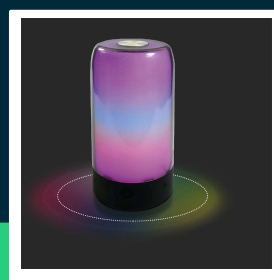

Oprawa lampka nocna LED V-TAC 8W Smart Life tuya Alexa Google Home VT-7208

SKU 405871 EAN 3800157690768 VT-7208

Produkty powiązane (SKU): ---

SPECYFIKACJA TECHNICZNA

Moc	8W	Rozmiar	100x188mm
Barwa światła	RGB+CCT Biała	Waga produktu	0,48
Temperatura barwowa	RGB+CCT	Objętość	0,00341
Kąt świecenia	360°	Długość (opak.)	115mm
Napięcie	Akumulator	Szerokość (opak.)	115mm
Symbol	SKU 405871	Wysokość (opak.)	210mm
Kod kreskowy EAN	3800157690768	Opakowanie zbiorcze	20
Kod produktu	VT-7208	Marka	V-TAC
Trzonek	Oprawa zintegrowana LED	Gwarancja	2 lata
Typ modułu LED	SMD	Certyfikaty	CE, EMC, ROHS
Napięcie wejściowe	220-240V	ETIM	ECO00075
Materiał	ABS+PC	Kod CN	9405 29 40
Kolor obudowy	Czarny		
Ściemnianie	TAK		
Czas zapłonu 100%	0.001s (natychmiast)		
Warunki pracy	-10st +40st		

**Oprawa lampka nocna LED V-TAC 8W Smart Life tuya Alexa Google Home VT-7208**

SKU 405871 EAN 3800157690768 VT-7208

Produkty powiązane (SKU): ---

Opis produktu

- Dzięki tej inteligentnej oprawie V-TAC za każdym razem stworzysz w swoim domu inną atmosferę. W każdej sytuacji czy to spokojny wieczór czy impreza, nadasz swoim wnętrzom niepowtarzalną atmosferę.
- Sterowanie za pomocą uniwersalnej aplikacji Smart Life lub Alexa, Google Home, Tuya
- Za pomocą aplikacji można zmieniać kolor i jasność światła lub ustawiać scenę i harmonogram automatyczny
- Do wyboru wiele milionów kolorów ale także stauracja światła białego, od ciepłego do zimnegoj