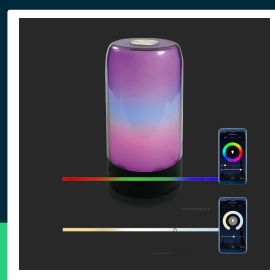

Oprawa lampka nocna LED V-TAC 8W Smart Life tuya Alexa Google Home VT-7208

SKU 405871 EAN 3800157690768 VT-7208

Produkty powiązane (SKU): ---

SPECYFIKACJA TECHNICZNA

Moc	8W	Rozmiar	100x188mm
Barwa światła	RGB+CCT Biała	Waga produktu	0,48
Temperatura barwowa	RGB+CCT	Objętość	0,00341
Kąt świecenia	360°	Długość (opak.)	115mm
Napięcie	Akumulator	Szerokość (opak.)	115mm
Symbol	SKU 405871	Wysokość (opak.)	210mm
Kod kreskowy EAN	3800157690768	Opakowanie zbiorcze	20
Kod produktu	VT-7208	Marka	V-TAC
Trzonek	Oprawa zintegrowana LED	Gwarancja	2 lata
Typ modułu LED	SMD	Certyfikaty	CE, EMC, ROHS
Napięcie wejściowe	220-240V	ETIM	ECO00075
Materiał	ABS+PC	Kod CN	9405 29 40
Kolor obudowy	Czarny		
Ściemnianie	TAK		
Czas zapłonu 100%	0.001s (natychmiast)		
Warunki pracy	-10st +40st		

**Oprawa lampka nocna LED V-TAC 8W Smart Life tuya Alexa Google Home VT-7208**

SKU 405871 EAN 3800157690768 VT-7208

Produkty powiązane (SKU): ---

Opis produktu

- Dzięki tej inteligentnej oprawie V-TAC za każdym razem stworzysz w swoim domu inną atmosferę. W każdej sytuacji czy to spokojny wieczór czy impreza, nadasz swoim wnętrzom niepowtarzalną atmosferę.
- Sterowanie za pomocą uniwersalnej aplikacji Smart Life lub Alexa, Google Home, Tuya
- Za pomocą aplikacji można zmieniać kolor i jasność światła lub ustawiać scenę i harmonogram automatyczny
- Do wyboru wiele milionów kolorów ale także stauracja światła białego, od ciepłego do zimnegoj