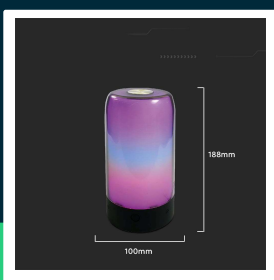

Oprawa lampka nocna LED V-TAC 8W Smart Life tuya Alexa Google Home VT-7208

SKU 405871 EAN 3800157690768 VT-7208

Produkty powiązane (SKU): ---

SPECYFIKACJA TECHNICZNA

Moc	8W	Rozmiar	100x188mm
Barwa światła	RGB+CCT Biała	Waga produktu	0,48
Temperatura barwowa	RGB+CCT	Objętość	0,00341
Kąt świecenia	360°	Długość (opak.)	115mm
Napięcie	Akumulator	Szerokość (opak.)	115mm
Symbol	SKU 405871	Wysokość (opak.)	210mm
Kod kreskowy EAN	3800157690768	Opakowanie zbiorcze	20
Kod produktu	VT-7208	Marka	V-TAC
Trzonek	Oprawa zintegrowana LED	Gwarancja	2 lata
Typ modułu LED	SMD	Certyfikaty	CE, EMC, ROHS
Napięcie wejściowe	220-240V	ETIM	ECO00075
Materiał	ABS+PC	Kod CN	9405 29 40
Kolor obudowy	Czarny		
Ściemnianie	TAK		
Czas zapłonu 100%	0.001s (natychmiast)		
Warunki pracy	-10st +40st		

**Oprawa lampka nocna LED V-TAC 8W Smart Life tuya Alexa Google Home VT-7208**

SKU 405871 EAN 3800157690768 VT-7208

Produkty powiązane (SKU): ---

Opis produktu

- Dzięki tej inteligentnej oprawie V-TAC za każdym razem stworzysz w swoim domu inną atmosferę. W każdej sytuacji czy to spokojny wieczór czy impreza, nadasz swoim wnętrzom niepowtarzalną atmosferę.
- Sterowanie za pomocą uniwersalnej aplikacji Smart Life lub Alexa, Google Home, Tuya
- Za pomocą aplikacji można zmieniać kolor i jasność światła lub ustawiać scenę i harmonogram automatyczny
- Do wyboru wiele milionów kolorów ale także stauracja światła białego, od ciepłego do zimnegoj