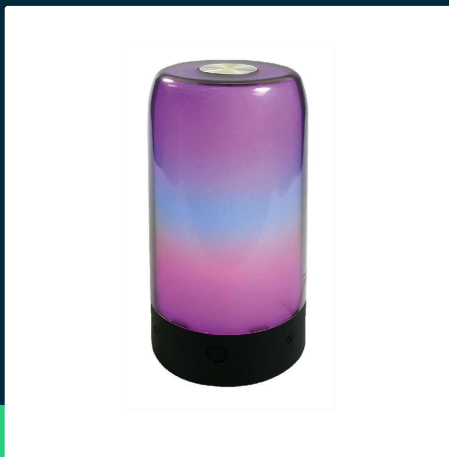

Oprawa lampka nocna LED V-TAC 8W Smart Life tuya Alexa Google Home VT-7208

SKU 405871 EAN 3800157690768 VT-7208

Produkty powiązane (SKU): ---

SPECYFIKACJA TECHNICZNA

Moc	8W	Rozmiar	100x188mm
Barwa światła	RGB+CCT Biała	Waga produktu	0,48
Temperatura barwowa	RGB+CCT	Objętość	0,00341
Kąt świecenia	360°	Długość (opak.)	115mm
Napięcie	Akumulator	Szerokość (opak.)	115mm
Symbol	SKU 405871	Wysokość (opak.)	210mm
Kod kreskowy EAN	3800157690768	Opakowanie zbiorcze	20
Kod produktu	VT-7208	Marka	V-TAC
Trzonek	Oprawa zintegrowana LED	Gwarancja	2 lata
Typ modułu LED	SMD	Certyfikaty	CE, EMC, ROHS
Napięcie wejściowe	220-240V	ETIM	ECO00075
Materiał	ABS+PC	Kod CN	9405 29 40
Kolor obudowy	Czarny		
Ściemnianie	TAK		
Czas zapłonu 100%	0.001s (natychmiast)		
Warunki pracy	-10st +40st		

**Oprawa lampka nocna LED V-TAC 8W Smart Life tuya Alexa Google Home VT-7208**

SKU 405871 EAN 3800157690768 VT-7208

Produkty powiązane (SKU): ---

Opis produktu

- Dzięki tej inteligentnej oprawie V-TAC za każdym razem stworzysz w swoim domu inną atmosferę. W każdej sytuacji czy to spokojny wieczór czy impreza, nadasz swoim wnętrzom niepowtarzalną atmosferę.
- Sterowanie za pomocą uniwersalnej aplikacji Smart Life lub Alexa, Google Home, Tuya
- Za pomocą aplikacji można zmieniać kolor i jasność światła lub ustawiać scenę i harmonogram automatyczny
- Do wyboru wiele milionów kolorów ale także stauracja światła białego, od ciepłego do zimnegoj