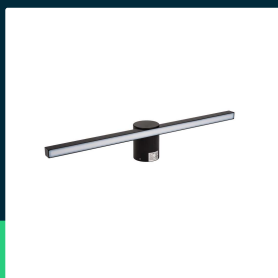

Oprawa kinkiet ścienny V-TAC 10W LED czarny IP65 lustro obraz łazienka VT-7022-B 4000K 1530lm

SKU 405841 EAN 3800157690096 VT-7022-B

Produkty powiązane (SKU): 405831

SPECYFIKACJA TECHNICZNA

Moc	10W	Typ	Ścienny	EPREL	1280985
Strumień (lm)	1530 lm	Ściemnianie	NIE		
Barwa światła	Neutralna	Klasa szczelności	IP65		
Temperatura barwowa	4000K	Czas zapłonu 100%	0.001s (natychmiast)		
Kąt świecenia	180°	Rozmiar	610x100x75mm		
Napięcie	230V	Waga produktu	1,22		
Symbol	SKU 405841	Długość (opak.)	145mm		
Kod kreskowy EAN	3800157690096	Szerokość (opak.)	110mm		
Kod produktu	VT-7022-B	Wysokość (opak.)	660mm		
Seria	Kinkiety	Opakowanie zbiorcze	10		
Klasa energetyczna	E	Marka	V-TAC		
Trzonek	Oprawa zintegrowana LED	Gwarancja	2 lata		
Typ modułu LED	SMD	Certyfikaty	CE, EMC, ROHS		
Napięcie wejściowe	220-240V	Wydajność lm/W	155 lm/W		
CRI	80+	ETIM	EC002892		
Kolor obudowy	Czarny	Kod CN	8539 51 00		

**Oprawa kinkiet ścienny V-TAC 10W LED czarny IP65 lustro obraz łazienka VT-7022-B 4000K 1530lm**

SKU 405841 EAN 3800157690096 VT-7022-B

Produkty powiązane (SKU): 405831

Opis produktu

- Wysokiej jakości oprawa ścienna wykonana z aluminium
- Wysoka szczelność IP65
- Szerokie spektrum zastosowań, lustra, obrazy, korytarze
- Dostępna w wersji białej oraz czarnej