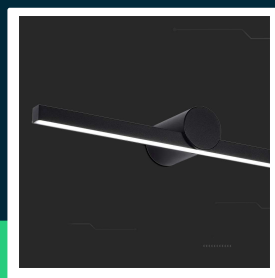

Oprawa kinkiet ścienny V-TAC 10W LED czarny IP65 lustro obraz łazienka VT-7022-B 4000K 1530lm

SKU 405841 EAN 3800157690096 VT-7022-B

Produkty powiązane (SKU): 405831

SPECYFIKACJA TECHNICZNA

Moc	10W	Typ	Ścienny	EPREL	1280985
Strumień (lm)	1530 lm	Ściemnianie	NIE		
Barwa światła	Neutralna	Klasa szczelności	IP65		
Temperatura barwowa	4000K	Czas zapłonu 100%	0.001s (natychmiast)		
Kąt świecenia	180°	Rozmiar	610x100x75mm		
Napięcie	230V	Waga produktu	1,22		
Symbol	SKU 405841	Długość (opak.)	145mm		
Kod kreskowy EAN	3800157690096	Szerokość (opak.)	110mm		
Kod produktu	VT-7022-B	Wysokość (opak.)	660mm		
Seria	Kinkiety	Opakowanie zbiorcze	10		
Klasa energetyczna	E	Marka	V-TAC		
Trzonek	Oprawa zintegrowana LED	Gwarancja	2 lata		
Typ modułu LED	SMD	Certyfikaty	CE, EMC, ROHS		
Napięcie wejściowe	220-240V	Wydajność lm/W	155 lm/W		
CRI	80+	ETIM	EC002892		
Kolor obudowy	Czarny	Kod CN	8539 51 00		

**Oprawa kinkiet ścienny V-TAC 10W LED czarny IP65 lustro obraz łazienka VT-7022-B 4000K 1530lm**

SKU 405841 EAN 3800157690096 VT-7022-B

Produkty powiązane (SKU): 405831

Opis produktu

- Wysokiej jakości oprawa ścienna wykonana z aluminium
- Wysoka szczelność IP65
- Szerokie spektrum zastosowań, lustra, obrazy, korytarze
- Dostępna w wersji białej oraz czarnej