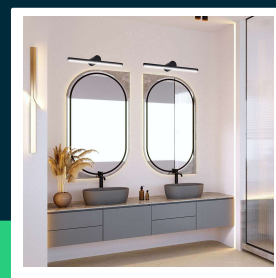

Oprawa kinkiet ścienny V-TAC 10W LED czarny IP65 lustro obraz łazienka VT-7022-B 4000K 1530lm

SKU 405841 EAN 3800157690096 VT-7022-B

Produkty powiązane (SKU): 405831

SPECYFIKACJA TECHNICZNA

Moc	10W	Typ	Ścienny	EPREL	1280985
Strumień (lm)	1530 lm	Ściemnianie	NIE		
Barwa światła	Neutralna	Klasa szczelności	IP65		
Temperatura barwowa	4000K	Czas zapłonu 100%	0.001s (natychmiast)		
Kąt świecenia	180°	Rozmiar	610x100x75mm		
Napięcie	230V	Waga produktu	1,22		
Symbol	SKU 405841	Długość (opak.)	145mm		
Kod kreskowy EAN	3800157690096	Szerokość (opak.)	110mm		
Kod produktu	VT-7022-B	Wysokość (opak.)	660mm		
Seria	Kinkiety	Opakowanie zbiorcze	10		
Klasa energetyczna	E	Marka	V-TAC		
Trzonek	Oprawa zintegrowana LED	Gwarancja	2 lata		
Typ modułu LED	SMD	Certyfikaty	CE, EMC, ROHS		
Napięcie wejściowe	220-240V	Wydajność lm/W	155 lm/W		
CRI	80+	ETIM	EC002892		
Kolor obudowy	Czarny	Kod CN	8539 51 00		

**Oprawa kinkiet ścienny V-TAC 10W LED czarny IP65 lustro obraz łazienka VT-7022-B 4000K 1530lm**

SKU 405841 EAN 3800157690096 VT-7022-B

Produkty powiązane (SKU): 405831

Opis produktu

- Wysokiej jakości oprawa ścienna wykonana z aluminium
- Wysoka szczelność IP65
- Szerokie spektrum zastosowań, lustra, obrazy, korytarze
- Dostępna w wersji białej oraz czarnej