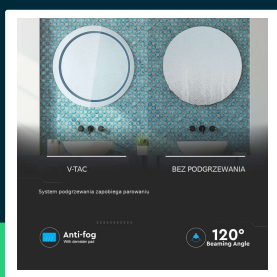

**Lustro V-TAC 25W LED Anty Para Okrągłe 600x35mm IP44  
 Wł Dotyk Barwa CCT 3w1 VT-8602 3W1 750lm**

SKU 40491 EAN 3800157655033 VT-8602

Produkty powiązane (SKU): 2140491

## SPECYFIKACJA TECHNICZNA

Moc	25W	Klasa szczelności	IP44
Strumień (lm)	750 lm	Czas zapłonu 100%	0.001s (natychmiast)
Barwa światła	CCT Biała zmienna	Stabilność kolorów	<6
Temperatura barwowa	3W1	Rozmiar	600x35mm
Kąt świecenia	120°	Waga produktu	8,1
Napięcie	230V	Objętość	0,05635
Symbol	40491	Certyfikaty	CE, EMC, ROHS
Kod kreskowy EAN	3800157655033	Marka	V-TAC
Kod produktu	VT-8602	Gwarancja	2 Lata
Seria	Lustra	Wydajność lm/W	30 lm/W
Trzonek	Oprawa zintegrowana LED	Opakowanie zbiorcze	1
Kształt	Okrągły	ETIM	EC010550
Napięcie wejściowe	AC:200-240V,50/60Hz	Kod CN	8539 51 00
CRI	80+		
Materiał	Szkło		
Kolor obudowy	Chrom		

## Opis produktu

- Instalacja pionowa lub pozioma
- Podkładka zapobiegająca zaparowaniu lustra
- Wodoszczelność i pyłoszczelność IP44