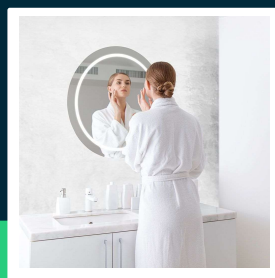

## SPECYFIKACJA TECHNICZNA

Moc	25W	Klasa szczelności	IP44
Strumień (lm)	750 lm	Czas zapłonu 100%	0.001s (natychmiast)
Barwa światła	CCT Biała zmienna	Stabilność kolorów	<6
Temperatura barwowa	3W1	Rozmiar	600x35mm
Kąt świecenia	120°	Waga produktu	8,1
Napięcie	230V	Objętość	0,05635
Symbol	40491	Certyfikaty	CE, EMC, ROHS
Kod kreskowy EAN	3800157655033	Marka	V-TAC
Kod produktu	VT-8602	Gwarancja	2 Lata
Seria	Lustra	Wydajność lm/W	30 lm/W
Trzonek	Oprawa zintegrowana LED	Opakowanie zbiorcze	1
Kształt	Okrągły	ETIM	EC010550
Napięcie wejściowe	AC:200-240V,50/60Hz	Kod CN	8539 51 00
CRI	80+		
Materiał	Szkło		
Kolor obudowy	Chrom		