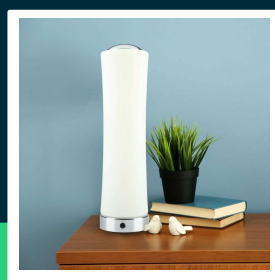

**Oprawa LED V-TAC 14W LED biurkowa bamboo dotykowe  
 ściemnianie biała VT-7026 3000K 1200lm 3 lata gwarancji**

SKU 3975 EAN 3800157636698 VT-7026

Produkty powiązane (SKU): ---

## SPECYFIKACJA TECHNICZNA

Moc	18W	Współczynnik mocy	>0,9	Wysokość (opak.)	540mm
Strumień (lm)	1200 lm	CRI	80+	Opakowanie zbiorcze	1
Barwa światła	Ciepła	Materiał	PC, Metal	Ilość na palecie	54
Temperatura barwowa	3000K	Kolor obudowy	Biały	Marka	V-TAC
Kąt świecenia	120°	Typ	Bamboo	Gwarancja	3 lata
Napięcie	230V	Ściemnianie	TAK	Certyfikaty	CE, EMC, ROHS
Symbol	SKU 3975	Klasa szczelności	IP20	Wydajność lm/W	65 lm/W
Kod kreskowy EAN	3800157636698	Czas zapłonu 100%	0.001s (natychmiast)	ETIM	EC000302
Kod produktu	VT-7026	Stabilność kolorów	<6	Kod CN	9405 29 40
Seria	Oświetlenie biurkowe	Ilość cykli wł/wył	>10000	EPREL	999702
Klasa energetyczna	G	Warunki pracy	-20st +45st		
Trzonek	Oprawa zintegrowana LED	Rozmiar	130x480mm		
Typ modułu LED	SMD	Waga produktu	2,9		
Czas życia	30000g	Objętość	0,027216		
Napięcie wejściowe	220-240V	Długość (opak.)	240mm		
Częstotliwość	50/60Hz	Szerokość (opak.)	210mm		

## Opis produktu

- Elegancki i nowoczesny design
- Regulowany kierunek
- Wiele funkcji takich jak ściemnianie, sterowanie dotykowe
- Zużycie energii - 80% mniej niż standardowe oświetlenie
- Bardzo długi czas życia