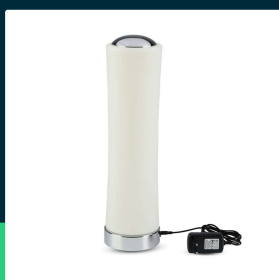

**Oprawa LED V-TAC 14W LED biurkowa bamboo dotykowe  
 ściemnianie biała VT-7026 3000K 1200lm 3 lata gwarancji**

SKU 3975 EAN 3800157636698 VT-7026

Produkty powiązane (SKU): ---

## SPECYFIKACJA TECHNICZNA

Moc	18W	Współczynnik mocy	>0,9	Wysokość (opak.)	540mm
Strumień (lm)	1200 lm	CRI	80+	Opakowanie zbiorcze	1
Barwa światła	Ciepła	Materiał	PC, Metal	Ilość na palecie	54
Temperatura barwowa	3000K	Kolor obudowy	Biały	Marka	V-TAC
Kąt świecenia	120°	Typ	Bamboo	Gwarancja	3 lata
Napięcie	230V	Ściemnianie	TAK	Certyfikaty	CE, EMC, ROHS
Symbol	SKU 3975	Klasa szczelności	IP20	Wydajność lm/W	65 lm/W
Kod kreskowy EAN	3800157636698	Czas zapłonu 100%	0.001s (natychmiast)	ETIM	EC000302
Kod produktu	VT-7026	Stabilność kolorów	<6	Kod CN	9405 29 40
Seria	Oświetlenie biurkowe	Ilość cykli wł/wył	>10000	EPREL	999702
Klasa energetyczna	G	Warunki pracy	-20st +45st		
Trzonek	Oprawa zintegrowana LED	Rozmiar	130x480mm		
Typ modułu LED	SMD	Waga produktu	2,9		
Czas życia	30000g	Objętość	0,027216		
Napięcie wejściowe	220-240V	Długość (opak.)	240mm		
Częstotliwość	50/60Hz	Szerokość (opak.)	210mm		

## Opis produktu

- Elegancki i nowoczesny design
- Regulowany kierunek
- Wiele funkcji takich jak ściemnianie, sterowanie dotykowe
- Zużycie energii - 80% mniej niż standardowe oświetlenie
- Bardzo długi czas życia