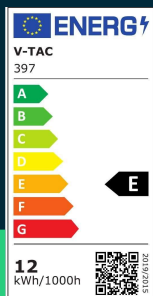

**Łącznik L Opraw V-TAC 12W Linear Zewnętrzny Biały VT-7-42-LW 4000K 1200lm 5 Lat Gwarancji**

SKU 397 EAN 3800157639514 VT-7-42-LW

Produkty powiązane (SKU): ---

**SPECYFIKACJA TECHNICZNA**

Moc	12W	CRI	80+
Strumień (lm)	1200 lm	Kolor obudowy	Biały
Barwa światła	Neutralna	Typ	Wpuszczany
Temperatura barwowa	4000K	Klasa szczelności	IP20
Kąt świecenia	120°	Rozmiar	175,5x175,5x60mm
Napięcie	230V	Waga produktu	0,715
Symbol	397	Objętość	0,008976
Kod kreskowy EAN	3800157639514	Certyfikaty	CE, EMC
Kod produktu	VT-7-42-LW	Marka	V-TAC
Klasa energetyczna	E	Gwarancja	5 Lat
Kształt	Łącznik L Zew	Wydajność lm/W	100 lm/W
Typ modułu LED	SAMSUNG	Opakowanie zbiorcze	8
Czas życia	30000g	ETIM	EC001951
Napięcie wejściowe	85-265V	Kod CN	8539 51 00
Częstotliwość	50/60Hz	EPREL	999666
Współczynnik mocy	>0,95		

**Łącznik L Opraw V-TAC 12W Linear Zewnętrzny Biały VT-7-42-LW 4000K 1200lm 5 Lat Gwarancji**

SKU 397 EAN 3800157639514 VT-7-42-LW

Produkty powiązane (SKU): ---