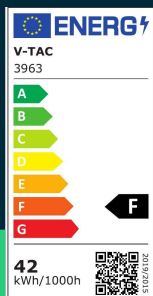

**Oprawa zwieszana LED V-TAC 42W kwadrat zmiana barwy f.6000 ściemnianie biały VT-7607 2700K-6400K 3400lm 3 lata gwarancji**

SKU 3963 EAN 3800157636575 VT-7607

Produkty powiązane (SKU): ---

## SPECYFIKACJA TECHNICZNA

Moc	42W	Częstotliwość	50/60Hz	Szerokość (opak.)	140mm
Strumień (lm)	3400 lm	Współczynnik mocy	>0,9	Wysokość (opak.)	660mm
Barwa światła	CCT Biała zmienna	CRI	80+	Opakowanie zbiorcze	1
Temperatura barwowa	2700K-6400K	Materiał	PC, Metal	Ilość na palecie	20
Kąt świecenia	120°	Kolor obudowy	Biały	Marka	V-TAC
Napięcie	230V	Typ	Zwieszany	Gwarancja	3 lata
Symbol	SKU 3963	Ściemnianie	TAK	Certyfikaty	CE, EMC, ROHS
Kod kreskowy EAN	3800157636575	Klasa szczelności	IP20	Wydajność lm/W	80 lm/W
Kod produktu	VT-7607	Czas zapłonu 100%	0.001s (natychmiast)	Parametry	Zwieszana
Seria	Oświetlenie sufitowe	Stabilność kolorów	<6	ETIM	EC001743
Klasa energetyczna	G	Ilość cykli wł/wył	>10000	Kod CN	8539 51 00
Trzonek	Oprawa zintegrowana LED	Warunki pracy	-20st +45st	EPREL	999536
Kształt	Kwadrat	Rozmiar	600x600x2000mm		
Typ modułu LED	SMD	Waga produktu	3,8		
Czas życia	30000g	Objętość	0,060984		
Napięcie	170-240V	Długość (opak.)	660mm		