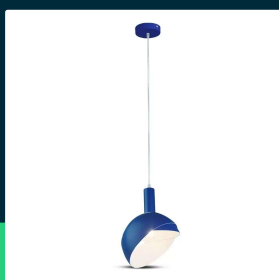

Oprawa zwieszana V-TAC E14 aluminium klosz niebieski VT-7100-BL 5 lat gwarancji

SKU 3925 EAN 3800157626200 VT-7100-BL

Produkty powiązane (SKU): ---

SPECYFIKACJA TECHNICZNA

| | | | |
|--------------------|--------------------------------|----------------------|-------------------|
| Napięcie | 230V | Objętość | 0,0043 |
| Symbol | SKU 3925 | Długość (opak.) | 190mm |
| Kod kreskowy EAN | 3800157626200 | Szerokość (opak.) | 190mm |
| Kod produktu | VT-7100-BL | Wysokość (opak.) | 120mm |
| Trzonek | E14 | Opakowanie zbiorcze | 12 |
| Napięcie wejściowe | 220-240V | Ilość na palecie | 360 |
| Częstotliwość | 50Hz | Marka | V-TAC |
| Materiał | Tworzywo, Aluminium | Gwarancja | 5 lat |
| Kolor obudowy | Niebieski | Certyfikaty | CE, EMC, ROHS |
| Typ | Zwieszany | Dodatkowe informacje | Regulowany abażur |
| Ściemnianie | NIE | ETIM | EC001743 |
| Klasa szczelności | IP20 | Kod CN | 8539 51 00 |
| Zgodność | Żarówki E27 (nie są dołączone) | | |
| Rozmiar | 180x100x1200mm | | |
| Rozmiar montażowy | 180 x 100 x 1200 mm | | |
| Waga produktu | 0,555 | | |

**Oprawa zwieszana V-TAC E14 aluminium klosz niebieski
VT-7100-BL 5 lat gwarancji**

SKU 3925 EAN 3800157626200 VT-7100-BL

Produkty powiązane (SKU): ---

Opis produktu

- Zwisy z tworzywa sztucznego z kloszem z aluminium, dostępne w różnych wersjach
- Łatwa instalacja
- Trzonek E14 , max 60W przy zastosowaniu żarówek starego typu. Dopuszczalna każda moc przy zastosowaniu źródeł LED
- Wymagane napięcie wejściowe od 220-240V