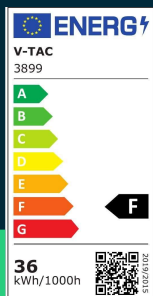

**Oprawa V-TAC 36W LED chrom 985mm VT-7038 4000K
2700lm 3 lata gwarancji**

SKU 3899 EAN 3800157621175 VT-7038

Produkty powiązane (SKU): ---

SPECYFIKACJA TECHNICZNA

Moc	36W	Częstotliwość	50Hz	Szerokość (opak.)	80mm
Zamiennik mocy	200W	Współczynnik mocy	>0,8	Wysokość (opak.)	250mm
Strumień (lm)	2700 lm	CRI	80+	Opakowanie zbiorcze	6
Barwa światła	Neutralna	Materiał	Stal nierdzewna Metal, Szkło	Ilość na palecie	60
Temperatura barwowa	4000K	Kolor obudowy	Chrom	Marka	V-TAC
Kąt świecenia	120°	Typ	Ścienne	Gwarancja	3 lata
Napięcie	230V	Klasa szczelności	IP20	Certyfikaty	CE, EMC
Symbol	SKU 3899	Czas zapłonu 100%	0.001s (natychmiast)	Wydajność lm/W	75 lm/W
Kod kreskowy EAN	3800157621175	Stabilność kolorów	<6	ETIM	ECO02892
Kod produktu	VT-7038	Ilość cykli wł/wył	15000	Kod CN	8539 51 00
Seria	Oświetlenie sufitowe	Warunki pracy	-20st +45st	EPREL	999594
Klasa energetyczna	F	Rozmiar	985x120x75mm		
Trzonek	Oprawa zintegrowana LED	Długość	985mm		
Typ modułu LED	SMD	Waga produktu	3,33		
Czas życia	20000g	Objętość	0,021		
Napięcie	220-240V	Długość (opak.)	1050mm		

**Oprawa V-TAC 36W LED chrom 985mm VT-7038 4000K
2700lm 3 lata gwarancji**

SKU 3899 EAN 3800157621175 VT-7038

Produkty powiązane (SKU): ---

Opis produktu

- Seria nowoczesnych opraw dostępnych w eleganckich i stylowych wzorach
- Łatwa instalacja