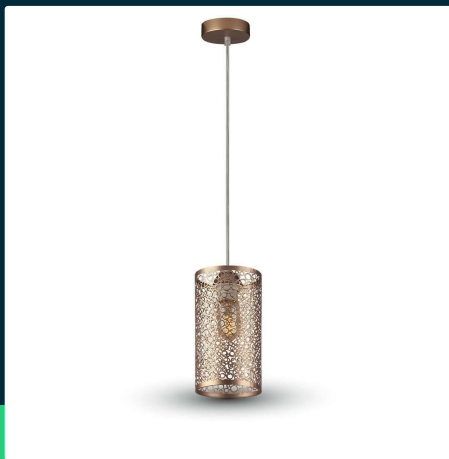

**Oprawa zwieszana V-TAC tuba siatka szampański złoty  
VT-7131-CG 5 lat gwarancji**

SKU 3824 EAN 3800157616591 VT-7131-CG

Produkty powiązane (SKU): ---

**SPECYFIKACJA TECHNICZNA**

Napięcie	230V	Długość (opak.)	135mm
Symbol	SKU 3824	Szerokość (opak.)	135mm
Kod kreskowy EAN	3800157616591	Wysokość (opak.)	255mm
Kod produktu	VT-7131-CG	Opakowanie zbiorcze	32
Trzonek	E27	Ilość na palecie	160
Napięcie wejściowe	220-240V	Marka	V-TAC
Częstotliwość	50Hz	Gwarancja	5 lat
Materiał	Metal	Certyfikaty	CE, EMC, ROHS
Kolor obudowy	Szampański Złoty	ETIM	EC001743
Typ	Zwieszany	Kod CN	8539 51 00
Klasa szczelności	IP20		
Zgodność	Żarówki E27 (nie są dołączone)		
Rozmiar	130x250x1300mm		
Długość przewodu	1 metr		
Waga produktu	0,72		
Objętość	0,009984		

**Oprawa zwieszana V-TAC tuba siatka szampański złoty  
VT-7131-CG 5 lat gwarancji**

SKU 3824 EAN 3800157616591 VT-7131-CG

Produkty powiązane (SKU): ---

## Opis produktu

- Stylowa seria dostępna w różnych wzorach
- Łatwa instalacja
- Trzonek E27 , max 60W przy zastosowaniu żarówek starego typu. Dopuszczalna każda moc przy zastosowaniu źródeł LED
- Wymagane napięcie wejściowe od 220-240V