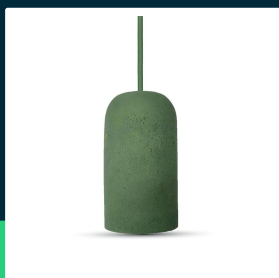

Oprawa zwieszana V-TAC beton zielony VT-7668-GN 5 lat gwarancji

SKU 3742 EAN 3800157611152 VT-7668-GN

Produkty powiązane (SKU): ---

SPECYFIKACJA TECHNICZNA

Napięcie	230V	Długość (opak.)	150mm
Symbol	SKU 3742	Szerokość (opak.)	100mm
Kod kreskowy EAN	3800157611152	Wysokość (opak.)	120mm
Kod produktu	VT-7668-GN	Opakowanie zbiorcze	40
Seria	Beton i Gips	Ilość na palecie	640
Trzonek	E27	Marka	V-TAC
Napięcie wejściowe	220-240V	Gwarancja	5 lat
Częstotliwość	50Hz	Certyfikaty	CE, EMC, ROHS
Materiał	Beton	ETIM	EC001743
Kolor obudowy	Zielony	Kod CN	8539 51 00
Typ	Zwieszany		
Klasa szczelności	IP20		
Zgodność	Żarówki E27 (nie są dołączone)		
Rozmiar	50x95x1050mm		
Waga produktu	0,38		
Objętość	0,0018		

**Oprawa zwieszana V-TAC beton zielony VT-7668-GN 5 lat gwarancji**

SKU 3742 EAN 3800157611152 VT-7668-GN

Produkty powiązane (SKU): ---

Opis produktu

- Nowoczesna seria betonowa. Dostępna w różnych kolorach
- Łatwa instalacja
- Trzonek E27 , max 60W przy zastosowaniu żarówek starego typu. Dopuszczalna każda moc przy zastosowaniu źródeł LED
- Wymagane napięcie wejściowe od 220-240V