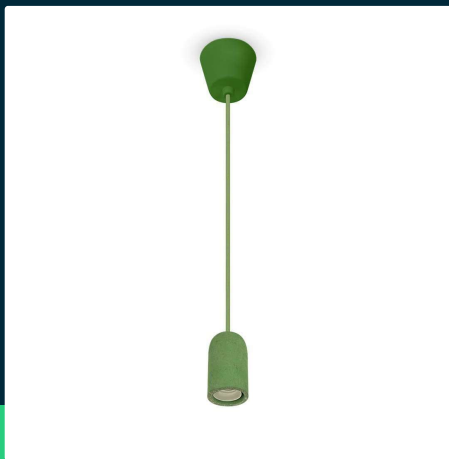

Oprawa zwieszana V-TAC beton zielony VT-7668-GN 5 lat gwarancji

SKU 3742 EAN 3800157611152 VT-7668-GN

Produkty powiązane (SKU): ---

SPECYFIKACJA TECHNICZNA

Napięcie	230V	Długość (opak.)	150mm
Symbol	SKU 3742	Szerokość (opak.)	100mm
Kod kreskowy EAN	3800157611152	Wysokość (opak.)	120mm
Kod produktu	VT-7668-GN	Opakowanie zbiorcze	40
Seria	Beton i Gips	Ilość na palecie	640
Trzonek	E27	Marka	V-TAC
Napięcie wejściowe	220-240V	Gwarancja	5 lat
Częstotliwość	50Hz	Certyfikaty	CE, EMC, ROHS
Materiał	Beton	ETIM	EC001743
Kolor obudowy	Zielony	Kod CN	8539 51 00
Typ	Zwieszany		
Klasa szczelności	IP20		
Zgodność	Żarówki E27 (nie są dołączone)		
Rozmiar	50x95x1050mm		
Waga produktu	0,38		
Objętość	0,0018		

**Oprawa zwieszana V-TAC beton zielony VT-7668-GN 5 lat gwarancji**

SKU 3742 EAN 3800157611152 VT-7668-GN

Produkty powiązane (SKU): ---

Opis produktu

- Nowoczesna seria betonowa. Dostępna w różnych kolorach
- Łatwa instalacja
- Trzonek E27 , max 60W przy zastosowaniu żarówek starego typu. Dopuszczalna każda moc przy zastosowaniu źródeł LED
- Wymagane napięcie wejściowe od 220-240V