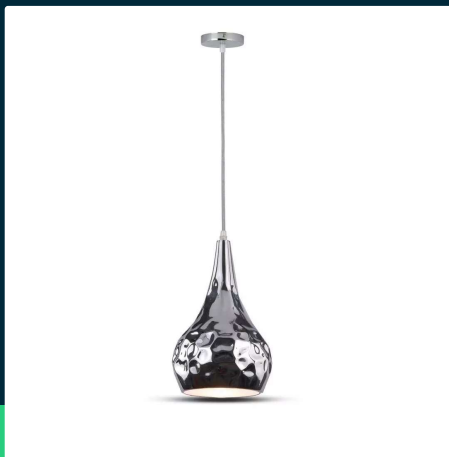

Oprawa Zwieszana V-TAC Chrom fi180 VT-8180-CH 5 Lat Gwarancji

SKU 3707 EAN 3800157610803 VT-8180-CH

Produkty powiązane (SKU): 3708

SPECYFIKACJA TECHNICZNA

Napięcie	230V	Certyfikaty	CE, EMC, ROHS
Symbol	3707	Marka	V-TAC
Kod kreskowy EAN	3800157610803	Gwarancja	5 Lat
Kod produktu	VT-8180-CH	Ilość na palecie	80
Trzonek	E27	Opakowanie zbiorcze	4
Napięcie wejściowe	220-240V	ETIM	EC001743
Częstotliwość	50Hz	Kod CN	8539 51 00
Materiał	Metal, Miedź		
Kolor obudowy	Chrom		
Typ	Zwieszany		
Klasa szczelności	IP20		
Zgodność	Żarówki E27 (nie są dołączone)		
Rozmiar	180mm		
Długość przewodu	1 metr		
Waga produktu	1,125		
Objętość	0,0132		

Oprawa Zwieszana V-TAC Chrom fi180 VT-8180-CH 5 Lat Gwarancji

SKU 3707 EAN 3800157610803 VT-8180-CH

Produkty powiązane (SKU): 3708

Opis produktu

- Eleganckie oprawy V-TAC dostępne w różnych wzorach i seriach. Zachęcamy do zapoznania się z całą ofertą
- Łatwa instalacja
- Żywe i eleganckie kolory
- Trzonek E27 , max 60W przy zastosowaniu żarówek starego typu. Dopuszczalna każda moc przy zastosowaniu źródeł LED