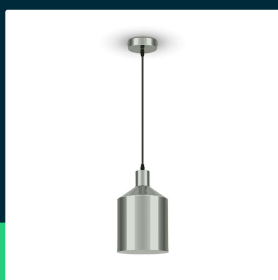

Oprawa Zwieszana V-TAC Chrom fi175 VT-8175-CH 5 Lat Gwarancji

SKU 3705 EAN 3800157610780 VT-8175-CH

Produkty powiązane (SKU): 3706

SPECYFIKACJA TECHNICZNA

Napięcie	230V	Certyfikaty	CE, EMC, ROHS
Symbol	3705	Marka	V-TAC
Kod kreskowy EAN	3800157610780	Gwarancja	5 Lat
Kod produktu	VT-8175-CH	Ilość na palecie	80
Trzonek	E27	Opakowanie zbiorcze	4
Napięcie wejściowe	220-240V	ETIM	EC001743
Częstotliwość	50Hz	Kod CN	8539 51 00
Materiał	Metal, Miedź		
Kolor obudowy	Chrom		
Typ	Zwieszany		
Klasa szczelności	IP20		
Zgodność	Żarówki E27 (nie są dołączone)		
Rozmiar	170		
Długość przewodu	1 metr		
Waga produktu	1,45		
Objętość	0,015972		

**Oprawa Zwieszana V-TAC Chrom fi175 VT-8175-CH 5 Lat Gwarancji**

SKU 3705 EAN 3800157610780 VT-8175-CH

Produkty powiązane (SKU): 3706

Opis produktu

- Eleganckie oprawy V-TAC dostępne w różnych wzorach i seriach. Zachęcamy do zapoznania się z całą ofertą
- Łatwa instalacja
- Żywe i eleganckie kolory
- Trzonek E27 , max 60W przy zastosowaniu żarówek starego typu. Dopuszczalna każda moc przy zastosowaniu źródeł LED