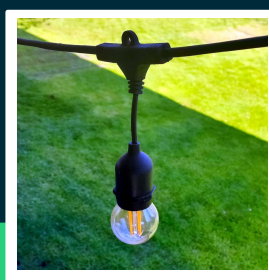

Girlanda ogrodowa V-TAC czarna 15 metrów 15 oprawek E27 guma+gniazdo IP54 VT-713

SKU 3673 EAN 3800157625173 VT-713

Produkty powiązane (SKU): 7699

SPECYFIKACJA TECHNICZNA

Napięcie	230V	Waga produktu	2,68
Symbol	SKU 3673	Objętość	0,010125
Kod kreskowy EAN	3800157625173	Długość (opak.)	450mm
Kod produktu	VT-713	Szerokość (opak.)	150mm
Trzonek	E27	Wysokość (opak.)	150mm
Kształt	Girlanda	Opakowanie zbiorcze	4
Napięcie wejściowe	220-240V	Ilość na palecie	120
Częstotliwość	50/60Hz	Marka	V-TAC
Materiał	Przewód gumowy	Gwarancja	2 lata
Kolor obudowy	Czarny	Certyfikaty	CE, EMC
Klasa szczelności	IP54	ETIM	EC000301
Warunki pracy	-20st +45st	Kod CN	8539 51 00
Zgodność	Żarówki E27 (nie są dołączone)		
Rożmiar	15mb		
Długość przewodu	15 metrów		
Długość	15mb		

**Girlanda ogrodowa V-TAC czarna 15 metrów 15 oprawek E27 guma+gniazdo IP54 VT-713**

SKU 3673 EAN 3800157625173 VT-713

Produkty powiązane (SKU): 7699

Opis produktu

- Girlanda zawiera 15 oprawek E27 na żarówki
- Długość - 15mb
- Łatwa instalacja kolejnych girland poprzez wbudowane gniazdo na końcu
- Wodoszczelne oprawki i gumowy przewód zapewniają doskonałą trwałość na zewnątrz
- Maksymalne obciążenie - 1000W
- Dostępne w kolorze czarnym i białym
- Klasa szczelności IP54
- Kompatybilność z żarówkami do 40W, każdy oprawka