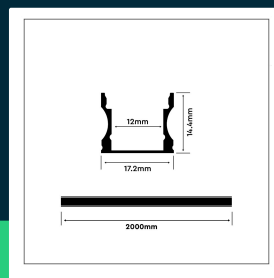

**Profil Aluminiowy V-TAC 2mb Biały, Klosz Mleczny VT-8110-W 5 Lat Gwarancji**

SKU 3366 EAN 3800157640169 VT-8110-W

Produkty powiązane (SKU): ---

**SPECYFIKACJA TECHNICZNA**

Symbol	3366	Gwarancja	5 Lat
Kod kreskowy EAN	3800157640169	Opakowanie zbiorcze	120
Kod produktu	VT-8110-W	Dodatkowe informacje	Opakowanie foliowe z zawieszka
Seria	Listwy LED	Parametry	Natynkowy
Materiał	Aluminium	ETIM	EC002707
Kolor obudowy	Biały, Klosz Mleczny	Kod CN	7604 10 90
Klasa szczelności	IP20		
Punkt cięcia	Docinanie profili aluminiowych możliwe jest na dowolną długość oraz dozwolone pod dowolnym kątem w zakresie 0°-180°		
Rozmiar	2000x17,2x15,5mm		
Długość	2000mm		
Waga produktu	0,3		
Objętość	0,00045		
Certyfikaty	CE, EMC, ROHS		
Marka	V-TAC		

**Profil Aluminiowy V-TAC 2mb Biały, Klosz Mleczny VT-8110-W 5 Lat Gwarancji**

SKU 3366 EAN 3800157640169 VT-8110-W

Produkty powiązane (SKU): ---

## Opis produktu

- Uniwersalny profil aluminiowy anodowany do wielu zastosowań
- Kompatybilny z większością taśm LED
- W zestawie, profil 2 metry, zaślepki końcowe, uchwyty montażowe oraz klosz mleczny
- Produkt w opakowaniu zabezpieczającym przed porysowaniem z zawieszką
- Klosz pokryty folią zabezpieczającą
- Zapewnia długotrwałą eksploatację taśm LED