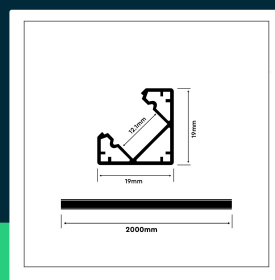

**Profil aluminiowy kątowy biały V-TAC 2mb klosz mleczny VT-8114W 5 lat gwarancji**

SKU 3364 EAN 3800157640145 VT-8114W

Produkty powiązane (SKU): ---

**SPECYFIKACJA TECHNICZNA**

Symbol	SKU 3364	Wysokość (opak.)	2000mm
Kod kreskowy EAN	3800157640145	Opakowanie zbiorcze	100
Kod produktu	VT-8114W	Marka	V-TAC
Seria	Listwy LED	Gwarancja	5 lat
Materiał	Aluminium	Certyfikaty	CE, EMC, ROHS
Kolor obudowy	Biały, Klosz Mleczny	Dodatkowe informacje	Opakowanie foliowe z zawieszką
Klasa szczelności	IP20	Parametry	Kątowy
Punkt cięcia	Docinanie profili aluminiowych możliwe jest na dowolną długość oraz dozwolone pod dowolnym kątem w zakresie 0°-180°	ETIM	ECO02707
Rozmiar	2000x19x19mm	Kod CN	7604 10 90
Długość	2000mm		
Waga produktu	0,43		
Objętość	0,000722		
Długość (opak.)	19mm		
Szerokość (opak.)	19mm		

**Profil aluminiowy kątowy biały V-TAC 2mb klosz mleczny VT-8114W 5 lat gwarancji**

SKU 3364 EAN 3800157640145 VT-8114W

Produkty powiązane (SKU): ---

## Opis produktu

- Uniwersalny profil aluminiowy anodowany do wielu zastosowań
- Kompatybilny z większością taśm LED
- W zestawie, profil 2 metry, zaślepki końcowe, uchwyty montażowe oraz klosz mleczny
- Produkt w opakowaniu zabezpieczającym przed porysowaniem z zawieszka
- Klosz pokryty folią zabezpieczającą
- Zapewnia długotrwałą eksploatację taśm LED