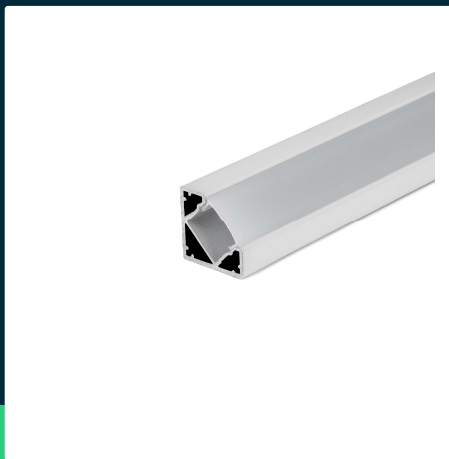

**Profil aluminiowy kątowy biały V-TAC 2mb klosz mleczny VT-8114W 5 lat gwarancji**

SKU 3364 EAN 3800157640145 VT-8114W

Produkty powiązane (SKU): ---

**SPECYFIKACJA TECHNICZNA**

Symbol	SKU 3364	Wysokość (opak.)	2000mm
Kod kreskowy EAN	3800157640145	Opakowanie zbiorcze	100
Kod produktu	VT-8114W	Marka	V-TAC
Seria	Listwy LED	Gwarancja	5 lat
Materiał	Aluminium	Certyfikaty	CE, EMC, ROHS
Kolor obudowy	Biały, Klosz Mleczny	Dodatkowe informacje	Opakowanie foliowe z zawieszką
Klasa szczelności	IP20	Parametry	Kątowy
Punkt cięcia	Docinanie profili aluminiowych możliwe jest na dowolną długość oraz dozwolone pod dowolnym kątem w zakresie 0°-180°	ETIM	ECO02707
Rozmiar	2000x19x19mm	Kod CN	7604 10 90
Długość	2000mm		
Waga produktu	0,43		
Objętość	0,000722		
Długość (opak.)	19mm		
Szerokość (opak.)	19mm		

**Profil aluminiowy kątowy biały V-TAC 2mb klosz mleczny VT-8114W 5 lat gwarancji**

SKU 3364 EAN 3800157640145 VT-8114W

Produkty powiązane (SKU): ---

## Opis produktu

- Uniwersalny profil aluminiowy anodowany do wielu zastosowań
- Kompatybilny z większością taśm LED
- W zestawie, profil 2 metry, zaślepki końcowe, uchwyty montażowe oraz klosz mleczny
- Produkt w opakowaniu zabezpieczającym przed porysowaniem z zawieszka
- Klosz pokryty folią zabezpieczającą
- Zapewnia długotrwałą eksploatację taśm LED