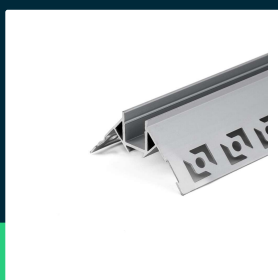

Profil Aluminiowy V-TAC 2mb Anodowany, Klosz Mleczny, Do gipsowania, Narożny zewnętrzny VT-8103

SKU 3361 EAN 3800157637015 VT-8103

Produkty powiązane (SKU): ---

SPECYFIKACJA TECHNICZNA

Symbol	3361	Gwarancja	2 Lata
Kod kreskowy EAN	3800157637015	Ilość na palecie	800
Kod produktu	VT-8103	Opakowanie zbiorcze	40
Seria	Listwy LED	Dodatkowe informacje	Opakowanie foliowe z zawieszka
Materiał	Aluminium	Parametry	Zewnętrzny
Kolor obudowy	Anodowany, Klosz Mleczny	ETIM	ECO02707
Klasa szczelności	IP20	Kod CN	7604 10 90
Punkt cięcia	Docinanie profili aluminiowych możliwe jest na dowolną długość oraz dozwolone pod dowolnym kątem w zakresie 0°-180°		
Rozmiar	2000x50,12x22,34mm		
Długość	2000mm		
Waga produktu	0,605		
Objętość	0,003		
Certyfikaty	CE, EMC, ROHS		
Marka	V-TAC		

**Profil Aluminiowy V-TAC 2mb Anodowany, Klosz Mleczny, Do gipsowania, Narożny zewnętrzny VT-8103**

SKU 3361 EAN 3800157637015 VT-8103

Produkty powiązane (SKU): ---

Opis produktu

- Uniwersalny profil aluminiowy anodowany do wielu zastosowań
- Kompatybilny z większością taśm LED
- W zestawie, profil 2 metry, zaślepki końcowe, uchwyty montażowe oraz klosz mleczny
- Produkt w opakowaniu zabezpieczającym przed porysowaniem z zawieszką
- Klosz pokryty folią zabezpieczającą
- Zapewnia długotrwałą eksploatację taśm LED