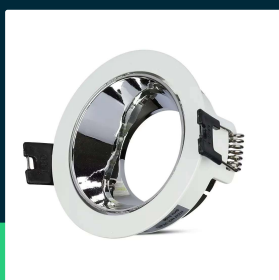

**Oczko V-TAC GU10 Wpuszczane Białe/Chrom Okrągłe
VT-872-WC 3 Lata Gwarancji**

SKU 3156 EAN 3800157638999 VT-872-WC

Produkty powiązane (SKU): 3153, 3154, 3155

SPECYFIKACJA TECHNICZNA

Napięcie	230V	Opakowanie zbiorcze	50
Symbol	3156	ETIM	ECO02892
Kod kreskowy EAN	3800157638999	Kod CN	8539 51 00
Kod produktu	VT-872-WC		
Seria	Oświetlenie sufitowe		
Trzonek	GU10		
Kształt	Okrągły		
Kolor obudowy	Biały, Chrom		
Typ	Stałe		
Klasa szczelności	IP20		
Rozmiar	79x32mm		
Rozmiar montażowy	72mm		
Waga produktu	0,066		
Certyfikaty	CE, EMC, ROHS		
Marka	V-TAC		
Gwarancja	3 Lata		

**Oczko V-TAC GU10 Wpuszczane Białe/Chrom Okrągłe
VT-872-WC 3 Lata Gwarancji**

SKU 3156 EAN 3800157638999 VT-872-WC

Produkty powiązane (SKU): 3153, 3154, 3155

Opis produktu

- Oprawka przystosowana do wszystkich źródeł światła GU10
- Materiał - Wytrzymałe aluminium
- Dostępne odmiany, kwadratowe, okrągłe wpuszczane i natynkowe
- Otwór monotażowy 72mm
- Rozmiar 79x32mm