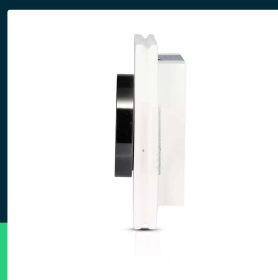

**Oczko V-TAC GIPS GU10 Kwadrat Wpuszczane G-K Białe+Chrom VT-866-CSQ 5 Lat Gwarancji**

SKU 3149 EAN 3800157635639 VT-866-CSQ

Produkty powiązane (SKU): 3145, 3146, 3147, 3148, 3150

**SPECYFIKACJA TECHNICZNA**

Napięcie	230V	Waga produktu	0,367
Symbol	3149	Objętość	0,001248
Kod kreskowy EAN	3800157635639	Certyfikaty	CE, EMC, ROHS
Kod produktu	VT-866-CSQ	Marka	V-TAC
Seria	Beton i Gips	Gwarancja	5 Lat
Trzonek	GU10	Ilość na palecie	750
Kształt	Kwadrat	Opakowanie zbiorcze	30
Napięcie wejściowe	220-240V	ETIM	ECO02892
Częstotliwość	50/60Hz	Kod CN	8539 51 00
Materiał	Gips		
Kolor obudowy	Biały, Chrom		
Typ	Stałe		
Klasa szczelności	IP20		
Zgodność	GU10		
Rozmiar	103x103mm		
Rozmiar montażowy	103x103mm		

**Oczko V-TAC GIPS GU10 Kwadrat Wpuszczane G-K  
Białe+Chrom VT-866-CSQ 5 Lat Gwarancji**

SKU 3149 EAN 3800157635639 VT-866-CSQ

Produkty powiązane (SKU): 3145, 3146, 3147, 3148, 3150

## Opis produktu

- Oprawy gipsowe są nowoczesną i ciekawą alternatywą dla opraw z aluminium i stali, nie korodują, odznaczają się wysoką wytrzymałością na zmianę temperatur.
- Możliwość samodzielnego przemalowania w dowolny kolor (w wybranych modelach)
- Wymiary - 100x100mm
- Otwór montażowy - 103x103mm
- Materiał - Wysokiej jakości gips
- Przystosowany do wszystkich źródeł światła GU10