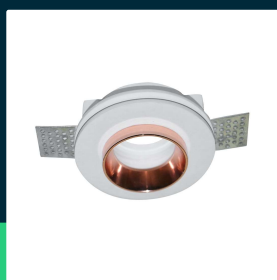

**Oczko V-TAC GIPS GU10 Okrągłe Wpuszczane G-K Białe+Złoto VT-866-MRD 5 Lat Gwarancji**

SKU 3147 EAN 3800157635615 VT-866-MRD

Produkty powiązane (SKU): 3145, 3146, 3148, 3149, 3150

**SPECYFIKACJA TECHNICZNA**

Napięcie	230V	Waga produktu	0,367
Symbol	3147	Objętość	0,001248
Kod kreskowy EAN	3800157635615	Certyfikaty	CE, EMC, ROHS
Kod produktu	VT-866-MRD	Marka	V-TAC
Seria	Beton i Gips	Gwarancja	5 Lat
Trzonek	GU10	Ilość na palecie	750
Kształt	Okrągły	Opakowanie zbiorcze	30
Napięcie wejściowe	220-240V	ETIM	ECO02892
Częstotliwość	50/60Hz	Kod CN	8539 51 00
Materiał	Gips		
Kolor obudowy	Biały, Różowe Złoto		
Typ	Stałe		
Klasa szczelności	IP20		
Zgodność	GU10		
Rozmiar	103mm		
Rozmiar montażowy	103mm		

**Oczko V-TAC GIPS GU10 Okrągłe Wpuszczane G-K Białe+Złoto VT-866-MRD 5 Lat Gwarancji**

SKU 3147 EAN 3800157635615 VT-866-MRD

Produkty powiązane (SKU): 3145, 3146, 3148, 3149, 3150

## Opis produktu

- Oprawy gipsowe są nowoczesną i ciekawą alternatywą dla opraw z aluminium i stali, nie korodują, odznaczają się wysoką wytrzymałością na zmianę temperatur.
- Możliwość samodzielnego przemalowania w dowolny kolor (w wybranych modelach)
- Wymiary - 100mm
- Otwór montażowy - 103mm
- Materiał - Wysokiej jakości gips
- Przystosowany do wszystkich źródeł światła GU10