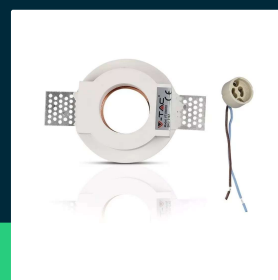

**Oczko V-TAC GIPS GU10 Okrągłe Wpuszczane G-K Białe+Złoto VT-866-MRD 5 Lat Gwarancji**

SKU 3147 EAN 3800157635615 VT-866-MRD

Produkty powiązane (SKU): 3145, 3146, 3148, 3149, 3150

**SPECYFIKACJA TECHNICZNA**

Napięcie	230V	Waga produktu	0,367
Symbol	3147	Objętość	0,001248
Kod kreskowy EAN	3800157635615	Certyfikaty	CE, EMC, ROHS
Kod produktu	VT-866-MRD	Marka	V-TAC
Seria	Beton i Gips	Gwarancja	5 Lat
Trzonek	GU10	Ilość na palecie	750
Kształt	Okrągły	Opakowanie zbiorcze	30
Napięcie wejściowe	220-240V	ETIM	ECO02892
Częstotliwość	50/60Hz	Kod CN	8539 51 00
Materiał	Gips		
Kolor obudowy	Biały, Różowe Złoto		
Typ	Stałe		
Klasa szczelności	IP20		
Zgodność	GU10		
Rozmiar	103mm		
Rozmiar montażowy	103mm		

**Oczko V-TAC GIPS GU10 Okrągłe Wpuszczane G-K Białe+Złoto VT-866-MRD 5 Lat Gwarancji**

SKU 3147 EAN 3800157635615 VT-866-MRD

Produkty powiązane (SKU): 3145, 3146, 3148, 3149, 3150

## Opis produktu

- Oprawy gipsowe są nowoczesną i ciekawą alternatywą dla opraw z aluminium i stali, nie korodują, odznaczają się wysoką wytrzymałością na zmianę temperatur.
- Możliwość samodzielnego przemalowania w dowolny kolor (w wybranych modelach)
- Wymiary - 100mm
- Otwór montażowy - 103mm
- Materiał - Wysokiej jakości gips
- Przystosowany do wszystkich źródeł światła GU10