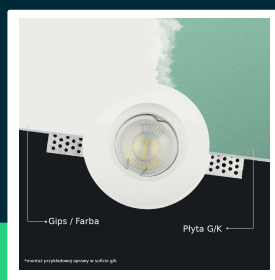

**Oczko V-TAC GIPS GU10 Okrągłe Wpuszczane G-K Białe+Złoto VT-866-MRD 5 Lat Gwarancji**

SKU 3147 EAN 3800157635615 VT-866-MRD

Produkty powiązane (SKU): 3145, 3146, 3148, 3149, 3150

**SPECYFIKACJA TECHNICZNA**

Napięcie	230V	Waga produktu	0,367
Symbol	3147	Objętość	0,001248
Kod kreskowy EAN	3800157635615	Certyfikaty	CE, EMC, ROHS
Kod produktu	VT-866-MRD	Marka	V-TAC
Seria	Beton i Gips	Gwarancja	5 Lat
Trzonek	GU10	Ilość na palecie	750
Kształt	Okrągły	Opakowanie zbiorcze	30
Napięcie wejściowe	220-240V	ETIM	ECO02892
Częstotliwość	50/60Hz	Kod CN	8539 51 00
Materiał	Gips		
Kolor obudowy	Biały, Różowe Złoto		
Typ	Stałe		
Klasa szczelności	IP20		
Zgodność	GU10		
Rozmiar	103mm		
Rozmiar montażowy	103mm		

**Oczko V-TAC GIPS GU10 Okrągłe Wpuszczane G-K Białe+Złoto VT-866-MRD 5 Lat Gwarancji**

SKU 3147 EAN 3800157635615 VT-866-MRD

Produkty powiązane (SKU): 3145, 3146, 3148, 3149, 3150

## Opis produktu

- Oprawy gipsowe są nowoczesną i ciekawą alternatywą dla opraw z aluminium i stali, nie korodują, odznaczają się wysoką wytrzymałością na zmianę temperatur.
- Możliwość samodzielnego przemalowania w dowolny kolor (w wybranych modelach)
- Wymiary - 100mm
- Otwór montażowy - 103mm
- Materiał - Wysokiej jakości gips
- Przystosowany do wszystkich źródeł światła GU10