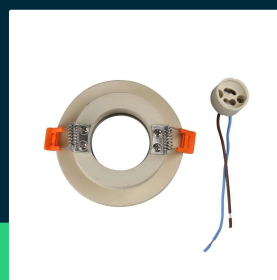

Oczko V-TAC GIPS BETON GU10 Okrągłe Wpuszczane Białe/Chrom VT-862-MRD 5 Lat Gwarancji

SKU 3126 EAN 3800157634519 VT-862-MRD

Produkty powiązane (SKU): 3117, 3118, 3119, 3120, 3121, 3122, 3123, 3124, 3125, 3127, 3128

SPECYFIKACJA TECHNICZNA

Napięcie	230V	Marka	V-TAC
Symbol	3126	Gwarancja	5 Lat
Kod kreskowy EAN	3800157634519	Ilość na palecie	960
Kod produktu	VT-862-MRD	Opakowanie zbiorcze	24
Seria	Beton i Gips	ETIM	ECO02892
Trzonek	GU10	Kod CN	8539 51 00
Kształt	Okrągły		
Materiał	Gips, Metal		
Kolor obudowy	Beżowy, Chrom		
Typ	Stałe		
Klasa szczelności	IP20		
Zgodność	GU10		
Rozmiar	90x40mm		
Waga produktu	0,321		
Objętość	0,001152		
Certyfikaty	CE, EMC, ROHS		

**Oczko V-TAC GIPS BETON GU10 Okrągłe Wpuszczane Białe/Chrom VT-862-MRD 5 Lat Gwarancji**

SKU 3126 EAN 3800157634519 VT-862-MRD

Produkty powiązane (SKU): 3117, 3118, 3119, 3120, 3121, 3122, 3123, 3124, 3125, 3127, 3128

Opis produktu

- Oprawy gipsowe są nowoczesną i ciekawą alternatywą dla opraw z aluminium i stali, nie korodują, odznaczają się wysoką wytrzymałością na zmianę temperatur.
- Możliwość samodzielnego przemalowania w dowolny kolor (w wybranych modelach)
- Wymiary - 100x40mm
- Otwór montażowy - 80mm
- Materiał - Wysokiej jakości gips
- Przystosowany do wszystkich źródeł światła GU10