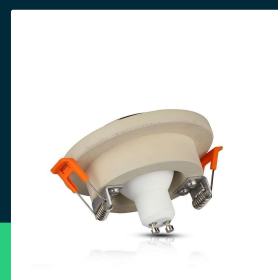

**Oczko V-TAC GIPS BETON GU10 Okrągłe Wpuszczane  
Białe/Różowe Złoto VT-862-MRC 5 Lat Gwarancji**

SKU 3125    EAN 3800157634502    VT-862-MRC

Produkty powiązane (SKU): 3117, 3118, 3119, 3120, 3121, 3122, 3123,  
3124, 3126, 3127, 3128

**SPECYFIKACJA TECHNICZNA**

Napięcie	230V	Marka	V-TAC
Symbol	3125	Gwarancja	5 Lat
Kod kreskowy EAN	3800157634502	Ilość na palecie	960
Kod produktu	VT-862-MRC	Opakowanie zbiorcze	24
Seria	Beton i Gips	ETIM	ECO02892
Trzonek	GU10	Kod CN	8539 51 00
Kształt	Okrągły		
Materiał	Gips, Metal		
Kolor obudowy	Beżowy, Różowe Złoto		
Typ	Stałe		
Klasa szczelności	IP20		
Zgodność	GU10		
Rozmiar	90x90x40mm		
Waga produktu	0,321		
Objętość	0,001152		
Certyfikaty	CE, EMC, ROHS		

## Opis produktu

- Oprawy gipsowe są nowoczesną i ciekawą alternatywą dla opraw z aluminium i stali, nie korodują, odznaczają się wysoką wytrzymałością na zmianę temperatur.
- Możliwość samodzielnego przemalowania w dowolny kolor (w wybranych modelach)
- Wymiary - 100x40mm
- Otwór montażowy - 80mm
- Materiał - Wysokiej jakości gips
- Przystosowany do wszystkich źródeł światła GU10