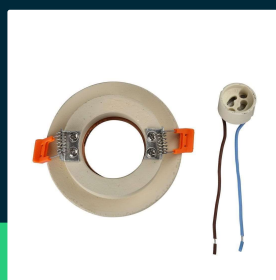

**Oczko V-TAC GIPS BETON GU10 Okrągłe Wpuszczane  
Białe/Różowe Złoto VT-862-MRC 5 Lat Gwarancji**

SKU 3125    EAN 3800157634502    VT-862-MRC

Produkty powiązane (SKU): 3117, 3118, 3119, 3120, 3121, 3122, 3123,  
3124, 3126, 3127, 3128

**SPECYFIKACJA TECHNICZNA**

Napięcie	230V	Marka	V-TAC
Symbol	3125	Gwarancja	5 Lat
Kod kreskowy EAN	3800157634502	Ilość na palecie	960
Kod produktu	VT-862-MRC	Opakowanie zbiorcze	24
Seria	Beton i Gips	ETIM	ECO02892
Trzonek	GU10	Kod CN	8539 51 00
Kształt	Okrągły		
Materiał	Gips, Metal		
Kolor obudowy	Beżowy, Różowe Złoto		
Typ	Stałe		
Klasa szczelności	IP20		
Zgodność	GU10		
Rozmiar	90x90x40mm		
Waga produktu	0,321		
Objętość	0,001152		
Certyfikaty	CE, EMC, ROHS		

## Opis produktu

- Oprawy gipsowe są nowoczesną i ciekawą alternatywą dla opraw z aluminium i stali, nie korodują, odznaczają się wysoką wytrzymałością na zmianę temperatur.
- Możliwość samodzielnego przemalowania w dowolny kolor (w wybranych modelach)
- Wymiary - 100x40mm
- Otwór montażowy - 80mm
- Materiał - Wysokiej jakości gips
- Przystosowany do wszystkich źródeł światła GU10