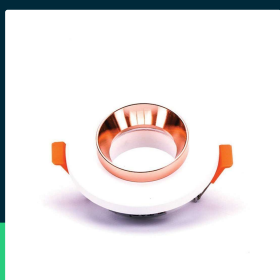

**Oczko V-TAC GIPS BETON GU10 Okrągłe Wpuszczane
Białe/Różowe Złoto VT-862-MRP 5 Lat Gwarancji**

SKU 3123 EAN 3800157634489 VT-862-MRP

Produkty powiązane (SKU): 3117, 3118, 3119, 3120, 3121, 3122, 3124, 3125, 3126, 3127, 3128

SPECYFIKACJA TECHNICZNA

Napięcie	230V	Waga produktu	0,331
Symbol	3123	Objętość	0,001521
Kod kreskowy EAN	3800157634489	Certyfikaty	CE, EMC, ROHS
Kod produktu	VT-862-MRP	Marka	V-TAC
Seria	Beton i Gips	Gwarancja	5 Lat
Trzonek	GU10	Ilość na palecie	960
Kształt	Okrągły	Opakowanie zbiorcze	24
Napięcie wejściowe	220-240V	ETIM	ECO02892
Częstotliwość	50/60Hz	Kod CN	8539 51 00
Materiał	Gips, Metal		
Kolor obudowy	Biały, Różowe Złoto		
Typ	Stałe		
Klasa szczelności	IP20		
Zgodność	GU10		
Rozmiar	80		
Rozmiar montażowy	80		

Opis produktu

- Oprawy gipsowe są nowoczesną i ciekawą alternatywą dla opraw z aluminium i stali, nie korodują, odznaczają się wysoką wytrzymałością na zmianę temperatur.
- Możliwość samodzielnego przemalowania w dowolny kolor (w wybranych modelach)
- Wymiary - 100x40mm
- Otwór montażowy - 80mm
- Materiał - Wysokiej jakości gips
- Przystosowany do wszystkich źródeł światła GU10