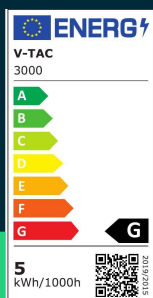

Żarówka LED SMART WiFi V-TAC 4.8W GU10 Amazon Alexa Google Home VT-2215 RGB+2700K-6500K 380lm

SKU 3000 EAN 3800157690638 VT-2215

Produkty powiązane (SKU): ---

SPECYFIKACJA TECHNICZNA

Moc	4,8W	Materiał	Tworzywo	Dodatkowe informacje	2.4GHz; Standard: IEEE 802.11 b/g/n
Strumień (lm)	380 lm	Kolor obudowy	Mleczna Matowa	ETIM	EC001959
Barwa światła	RGB+CCT Biała	Typ	Źródła światła	Kod CN	8539 52 00
Temperatura barwowa	RGB+2700K-6500K	Ściemnianie	TAK	EPREL	1330073
Kąt świecenia	100°	Klasa szczelności	IP20		
Napięcie	230V	Czas zapłonu 100%	0.001s (natychmiast)		
Symbol	3000	Ilość cykli wł/wył	>15000		
Kod kreskowy EAN	3800157690638	Warunki pracy	-20st +45st		
Kod produktu	VT-2215	Rozmiar	50x56.5mm		
Klasa energetyczna	G	Waga produktu	0,05		
Trzonek	GU10	Certyfikaty	CE, EMC, ROHS		
Kształt	PAR16	Marka	V-TAC		
Typ modułu LED	SMD	Gwarancja	2 Lata		
Czas życia	20000g	Wydajność lm/W	80 lm/W		
Napięcie wejściowe	AC:220-240V, 50Hz	Ilość na palecie	4800		
CRI	80+	Opakowanie zbiorcze	50		

**Żarówka LED SMART WiFi V-TAC 4.8W GU10 Amazon Alexa
Google Home VT-2215 RGB+2700K-6500K 380lm**

SKU 3000 EAN 3800157690638 VT-2215

Produkty powiązane (SKU): ---

Opis produktu

- V-TAC Smart Wi-Fi 2.4GHz
- Produkt kompatybilny z aplikacjami Google Home, Alexa, SMART Life itp
- Standard bezprzewodowy IEEE 802.11 b / g / n
- Cykl wł/wył 20 000 razy
- Produkt kompatybilny z Alexa, Google Home, SMART Life itp.
- Zużycie energii mniejsze o 80% w porównaniu do tradycyjnych źródeł światła
- Bardzo długi czas życia
- Brak promieniowania UV i IR
- Natychmiastowy start i 100% światła
- Niska temperatura pracy
- Bezpośredni zamiennik tradycyjnych źródeł światła