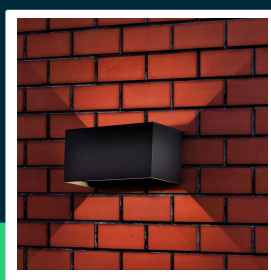

**Oprawa Ściana V-TAC 24W LED Góra Dół IP65 Szara
 VT-8125 4000K 2720lm**

SKU 2980 EAN 3800157690027 VT-8125

Produkty powiązane (SKU): 2975, 2976, 2977, 2978, 2979

SPECYFIKACJA TECHNICZNA

Moc	24W	CRI	80+
Strumień (lm)	2720 lm	Materiał	Aluminium
Barwa światła	Neutralna	Kolor obudowy	Szary
Temperatura barwowa	4000K	Typ	Ścienne
Kąt świecenia	120°	Klasa szczelności	IP65
Napięcie	230V	Rozmiar	200x100x100mm
Symbol	2980	Waga produktu	1,38
Kod kreskowy EAN	3800157690027	Certyfikaty	CE, EMC, ROHS
Kod produktu	VT-8125	Marka	V-TAC
Seria	Oświetlenie ścienne	Gwarancja	2 Lata
Klasa energetyczna	E	Wydajność lm/W	115 lm/W
Trzonek	Oprawa zintegrowana LED	Opakowanie zbiorcze	10
Kształt	Prostokąt	ETIM	ECO02892
Typ modułu LED	SMD	Kod CN	8539 51 00
Czas życia	20000g	EPREL	1280993
Napięcie wejściowe	AC:220-240V, 50/60Hz		

**Oprawa Ściana V-TAC 24W LED Góra Dół IP65 Szara
VT-8125 4000K 2720lm**

SKU 2980 EAN 3800157690027 VT-8125

Produkty powiązane (SKU): 2975, 2976, 2977, 2978, 2979

Opis produktu

- Nowoczesna oprawa ścienna
- Wysoka skuteczność świetlna
- Solidny korpus aluminiowy
- Wysoka Szczelność IP65
- Dostępne kolory Biały, Czarny, Szary