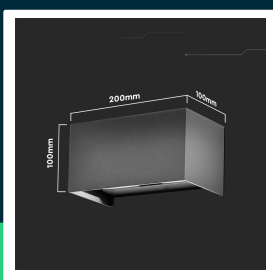

**Oprawa Ściana V-TAC 24W LED Góra Dół IP65 Szara
 VT-8125 4000K 2720lm**

SKU 2980 EAN 3800157690027 VT-8125

Produkty powiązane (SKU): 2975, 2976, 2977, 2978, 2979

SPECYFIKACJA TECHNICZNA

Moc	24W	CRI	80+
Strumień (lm)	2720 lm	Materiał	Aluminium
Barwa światła	Neutralna	Kolor obudowy	Szary
Temperatura barwowa	4000K	Typ	Ścienne
Kąt świecenia	120°	Klasa szczelności	IP65
Napięcie	230V	Rozmiar	200x100x100mm
Symbol	2980	Waga produktu	1,38
Kod kreskowy EAN	3800157690027	Certyfikaty	CE, EMC, ROHS
Kod produktu	VT-8125	Marka	V-TAC
Seria	Oświetlenie ścienne	Gwarancja	2 Lata
Klasa energetyczna	E	Wydajność lm/W	115 lm/W
Trzonek	Oprawa zintegrowana LED	Opakowanie zbiorcze	10
Kształt	Prostokąt	ETIM	ECO02892
Typ modułu LED	SMD	Kod CN	8539 51 00
Czas życia	20000g	EPREL	1280993
Napięcie wejściowe	AC:220-240V, 50/60Hz		

**Oprawa Ściana V-TAC 24W LED Góra Dół IP65 Szara
VT-8125 4000K 2720lm**

SKU 2980 EAN 3800157690027 VT-8125

Produkty powiązane (SKU): 2975, 2976, 2977, 2978, 2979

Opis produktu

- Nowoczesna oprawa ścienna
- Wysoka skuteczność świetlna
- Solidny korpus aluminiowy
- Wysoka Szczelność IP65
- Dostępne kolory Biały, Czarny, Szary