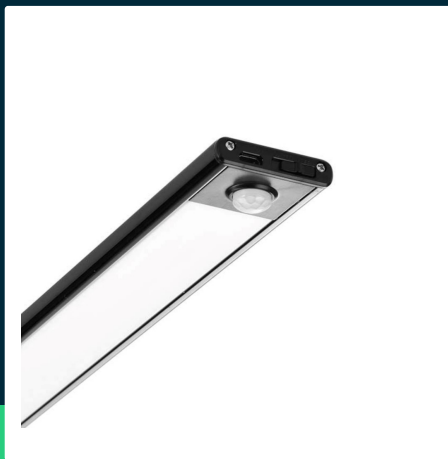

Oprawa podszafrkowa V-TAC 2W LED czarna czujnik ruchu ładowanie USB 40cm VT-8142 3000K 160lm

SKU 2964 EAN 3800157689755 VT-8142

Produkty powiązane (SKU): 2962, 2963, 2965

SPECYFIKACJA TECHNICZNA

Moc	2W	Kolor obudowy	Czarny	Gwarancja	2 lata
Strumień (lm)	160 lm	Typ	Oprawa podszafrkowa	Certyfikaty	CE, EMC, ROHS
Barwa światła	Ciepła	Klasa szczelności	IP20	Wydajność lm/W	80 lm/W
Temperatura barwowa	3000K	Czas ładowania	4 godziny	ETIM	EC001959
Kąt świecenia	180°	Czas pracy	5-6 godzin	Kod CN	8539 51 00
Napięcie	Akumulator	Typ czujnika	Podczerwień		
Symbol	SKU 2964	Zasięg detekcji	120st		
Kod kreskowy EAN	3800157689755	Odległość detekcji	3-5m		
Kod produktu	VT-8142	Rozmiar	400x40x9mm		
Trzonek	Oprawa zintegrowana LED	Długość	40cm		
Typ modułu LED	SMD	Waga produktu	0,23		
Czas życia	20000g	Długość (opak.)	467mm		
Napięcie wejściowe	5V, 1A	Szerokość (opak.)	45mm		
Prąd ładowania	1A	Wysokość (opak.)	17mm		
CRI	80+	Opakowanie zbiorcze	50		
Materiał	Aluminium	Marka	V-TAC		

Oprawa podszafkowa V-TAC 2W LED czarna czujnik ruchu ładowanie USB 40cm VT-8142 3000K 160lm

SKU 2964 EAN 3800157689755 VT-8142

Produkty powiązane (SKU): 2962, 2963, 2965

Opis produktu

- Nowoczesna oprawa podszafkowa LED
- Wyposażona w czujnik ruchu 120st o zasięgu 3-5m
- Auto ON/OFF
- Łatwy montaż poprzez uchwyty magnetyczne
- Wyposażona w gniazdo USB służące do ładowania
- Dostępne w kolorach obudowy czarna, srebrna i długościach 30/40/60cm