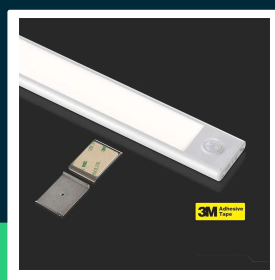

Oprawa podszafrkowa V-TAC 2W LED srebrna czujnik ruchu ładowanie USB 40cm VT-8142 4000K 160lm

SKU 2962 EAN 3800157689731 VT-8142

Produkty powiązane (SKU): 2963, 2964, 2965

SPECYFIKACJA TECHNICZNA

Moc	2W	Kolor obudowy	Srebrny	Gwarancja	2 lata
Strumień (lm)	160 lm	Typ	Oprawa podszafrkowa	Certyfikaty	CE, EMC, ROHS
Barwa światła	Neutralna	Klasa szczelności	IP20	Wydajność lm/W	80 lm/W
Temperatura barwowa	4000K	Czas ładowania	4 godziny	ETIM	EC001959
Kąt świecenia	180°	Czas pracy	5-6 godzin	Kod CN	8539 51 00
Napięcie	Akumulator	Typ czujnika	Podczerwień		
Symbol	SKU 2962	Zasięg detekcji	120st		
Kod kreskowy EAN	3800157689731	Odległość detekcji	3-5m		
Kod produktu	VT-8142	Rozmiar	400x40x9mm		
Trzonek	Oprawa zintegrowana LED	Długość	40cm		
Typ modułu LED	SMD	Waga produktu	0,23		
Czas życia	20000g	Długość (opak.)	467mm		
Napięcie wejściowe	5V, 1A	Szerokość (opak.)	45mm		
Prąd ładowania	1A	Wysokość (opak.)	17mm		
CRI	80+	Opakowanie zbiorcze	50		
Materiał	Aluminium	Marka	V-TAC		

Oprawa podszafkowa V-TAC 2W LED srebrna czujnik ruchu ładowanie USB 40cm VT-8142 4000K 160lm

SKU 2962 EAN 3800157689731 VT-8142

Produkty powiązane (SKU): 2963, 2964, 2965

Opis produktu

- Nowoczesna oprawa podszafkowa LED
- Wyposażona w czujnik ruchu 120st o zasięgu 3-5m
- Auto ON/OFF
- Łatwy montaż poprzez uchwyty magnetyczne
- Wyposażona w gniazdo USB służące do ładowania
- Dostępne w kolorach obudowy czarna, srebrna i długościach 30/40/60cm