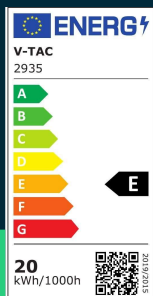

**Projektor Oprawa Elewacyjna V-TAC 17W LED Biała IP65
VT-11020 4000K 2520lm**

SKU 2935 EAN 3800157689441 VT-11020

Produkty powiązane (SKU): 2934, 2936, 2937, 2942, 2943, 2944, 2945, 2950, 2951, 2952, 2953

SPECYFIKACJA TECHNICZNA

Moc	17W	Materiał	Aluminium	EPREL	1282382
Strumień (lm)	2520 lm	Kolor obudowy	Biały		
Barwa światła	Neutralna	Typ	Ścienne		
Temperatura barwowa	4000K	Ściemnianie	NIE		
Kąt świecenia	350°	Klasa szczelności	IP65		
Napięcie	230V	Rotacja	TAK		
Symbol	2935	Ilość cykli wł/wył	>15000		
Kod kreskowy EAN	3800157689441	Rozmiar	212x165x100mm		
Kod produktu	VT-11020	Waga produktu	1,53		
Klasa energetyczna	E	Certyfikaty	CE, EMC, ROHS		
Trzonek	Oprawa zintegrowana LED	Marka	V-TAC		
Kształt	Prostokąt	Gwarancja	2 Lata		
Typ modułu LED	SMD	Wydajność lm/W	150 lm/W		
Czas życia	20000g	Opakowanie zbiorcze	12		
Napięcie wejściowe	AC:220-240V,50/60Hz	ETIM	EC001959		
CRI	80+	Kod CN	8539 52 00		

Opis produktu

- Nowoczesna oprawa elewacyjna LED
- Wysoka szczelność IP65
- Aluminiowy korpus wysokiej jakości
- Szeroki kąt rozsyłu światła 350st
- Dostępny czarny i biały kolor obudowy