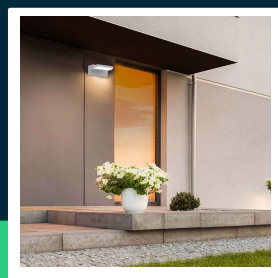

**Projektor Oprawa Elewacyjna V-TAC 17W LED Biała IP65
VT-11020 4000K 2520lm**

SKU 2935 EAN 3800157689441 VT-11020

Produkty powiązane (SKU): 2934, 2936, 2937, 2942, 2943, 2944, 2945, 2950, 2951, 2952, 2953

SPECYFIKACJA TECHNICZNA

Moc	17W	Materiał	Aluminium	EPREL	1282382
Strumień (lm)	2520 lm	Kolor obudowy	Biały		
Barwa światła	Neutralna	Typ	Ścienne		
Temperatura barwowa	4000K	Ściemnianie	NIE		
Kąt świecenia	350°	Klasa szczelności	IP65		
Napięcie	230V	Rotacja	TAK		
Symbol	2935	Ilość cykli wł/wył	>15000		
Kod kreskowy EAN	3800157689441	Rozmiar	212x165x100mm		
Kod produktu	VT-11020	Waga produktu	1,53		
Klasa energetyczna	E	Certyfikaty	CE, EMC, ROHS		
Trzonek	Oprawa zintegrowana LED	Marka	V-TAC		
Kształt	Prostokąt	Gwarancja	2 Lata		
Typ modułu LED	SMD	Wydajność lm/W	150 lm/W		
Czas życia	20000g	Opakowanie zbiorcze	12		
Napięcie wejściowe	AC:220-240V,50/60Hz	ETIM	EC001959		
CRI	80+	Kod CN	8539 52 00		

Opis produktu

- Nowoczesna oprawa elewacyjna LED
- Wysoka szczelność IP65
- Aluminiowy korpus wysokiej jakości
- Szeroki kąt rozsyłu światła 350st
- Dostępny czarny i biały kolor obudowy