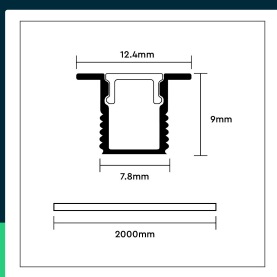

**Profil Aluminiowy V-TAC 2mb Anodowany, Klosz Mleczny, Wpuszczany VT-8137**

SKU 2904 EAN 3800157682787 VT-8137

Produkty powiązane (SKU): ---

**SPECYFIKACJA TECHNICZNA**

Symbol	2904	Opakowanie zbiorcze	100
Kod kreskowy EAN	3800157682787	Dodatkowe informacje	Opakowanie foliowe z zawieszka
Kod produktu	VT-8137	Parametry	Wpuszczany
Seria	Listwy LED	ETIM	ECO02707
Materiał	Aluminium	Kod CN	7604 10 90
Kolor obudowy	Anodowany, Klosz Mleczny		
Klasa szczelności	IP20		
Punkt cięcia	Docinanie profili aluminiowych możliwe jest na dowolną długość oraz dozwolone pod dowolnym kątem w zakresie 0°-180°		
Rozmiar	2000x12,4x9mm		
Długość	2000mm		
Waga produktu	0,13		
Certyfikaty	CE, EMC, ROHS		
Marka	V-TAC		
Gwarancja	2 Lata		

**Profil Aluminiowy V-TAC 2mb Anodowany, Klosz Mleczny, Wpuszczany VT-8137**

SKU 2904 EAN 3800157682787 VT-8137

Produkty powiązane (SKU): ---

## Opis produktu

- Uniwersalny profil aluminiowy do wielu zastosowań
- Mleczny klosz o wysokiej przepuszczalności światła
- Kompatybilny z większością taśm LED
- W zestawie, profil 2 metry, zaślepki końcowe, uchwyty montażowe
- Produkt w opakowaniu zabezpieczającym przed porysowaniem
- Klosz pokryty folią zabezpieczającą
- Zapewnia długotrwałą eksploatację taśm LED
- Przesyłka
- Ze względu na duże wymiary produktu, może on zostać zaklasyfikowany jako przedmiot o niestandardowych gabarytach. Przed złożeniem zamówienia zaleca się zapoznanie z kosztami przesyłki