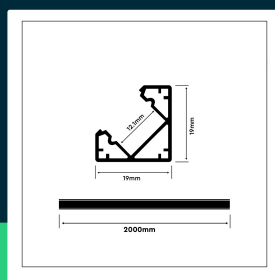

Profil Aluminiowy V-TAC 2mb Czarny, Klosz Czarny, Kątowny VT-8114

SKU 2877 EAN 3800157677233 VT-8114

Produkty powiązane (SKU): 3356

SPECYFIKACJA TECHNICZNA

Symbol	2877	Opakowanie zbiorcze	50
Kod kreskowy EAN	3800157677233	Dodatkowe informacje	Opakowanie foliowe z zawieszka
Kod produktu	VT-8114	Parametry	Kątowny
Seria	Listwy LED	ETIM	ECO02707
Materiał	Aluminium	Kod CN	7604 10 90
Kolor obudowy	Czarny, Klosz Czarny		
Klasa szczelności	IP20		
Punkt cięcia	Docinanie profili aluminiowych możliwe jest na dowolną długość oraz dozwolone pod dowolnym kątem w zakresie 0°-180°		
Rozmiar	2000x19x19mm		
Długość	2000mm		
Waga produktu	0,42		
Certyfikaty	CE, EMC, ROHS		
Marka	V-TAC		
Gwarancja	2 Lata		

**Profil Aluminiowy V-TAC 2mb Czarny, Klosz Czarny, Kątowny VT-8114**

SKU 2877 EAN 3800157677233 VT-8114

Produkty powiązane (SKU): 3356

Opis produktu

- Uniwersalny profil aluminiowy do wielu zastosowań
- Czarny klosz o wysokiej przepuszczalności światła daje nowe możliwości w aranżacji wnętrza
- Kompatybilny z większością taśm LED
- W zestawie, profil 2 metry, zaślepki końcowe, uchwyty montażowe
- Produkt w opakowaniu zabezpieczającym przed porysowaniem
- Klosz pokryty folią zabezpieczającą
- Zapewnia długotrwałą eksploatację taśm LED
- Przesyłka
- Ze względu na duże wymiary produktu, może on zostać zaklasyfikowany jako przedmiot o niestandardowych gabarytach. Przed złożeniem zamówienia zaleca się zapoznanie z kosztami przesyłki