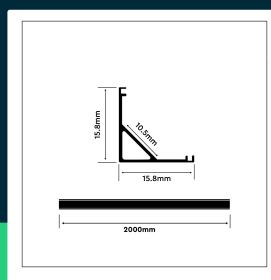

Profil Aluminiowy V-TAC 2mb Czarny, Klosz Czarny, Kątowy VT-8109

SKU 2874 EAN 3800157677202 VT-8109

Produkty powiązane (SKU): 3353, 10322

SPECYFIKACJA TECHNICZNA

| | | | |
|-------------------|---|----------------------|--------------------------------|
| Symbol | 2874 | Opakowanie zbiorcze | 100 |
| Kod kreskowy EAN | 3800157677202 | Dodatkowe informacje | Opakowanie foliowe z zawieszka |
| Kod produktu | VT-8109 | Parametry | Kątowy |
| Seria | Listwy LED | ETIM | ECO02707 |
| Materiał | Aluminium | Kod CN | 7604 10 90 |
| Kolor obudowy | Czarny, Klosz Czarny | | |
| Klasa szczelności | IP20 | | |
| Punkt cięcia | Docinanie profili aluminiowych możliwe jest na dowolną długość oraz dozwolone pod dowolnym kątem w zakresie 0°-180° | | |
| Rozmiar | 2000x15,8x15,8mm | | |
| Długość | 2000mm | | |
| Waga produktu | 0,22 | | |
| Certyfikaty | CE, EMC, ROHS | | |
| Marka | V-TAC | | |
| Gwarancja | 2 Lata | | |

**Profil Aluminiowy V-TAC 2mb Czarny, Klosz Czarny, Kątowny VT-8109**

SKU 2874 EAN 3800157677202 VT-8109

Produkty powiązane (SKU): 3353, 10322

Opis produktu

- Uniwersalny profil aluminiowy do wielu zastosowań
- Czarny klosz o wysokiej przepuszczalności światła daje nowe możliwości w aranżacji wnętrza
- Kompatybilny z większością taśm LED
- W zestawie, profil 2 metry, zaślepki końcowe, uchwyty montażowe
- Produkt w opakowaniu zabezpieczającym przed porysowaniem
- Klosz pokryty folią zabezpieczającą
- Zapewnia długotrwałą eksploatację taśm LED
- Przesyłka
- Ze względu na duże wymiary produktu, może on zostać zaklasyfikowany jako przedmiot o niestandardowych gabarytach. Przed złożeniem zamówienia zaleca się zapoznanie z kosztami przesyłki