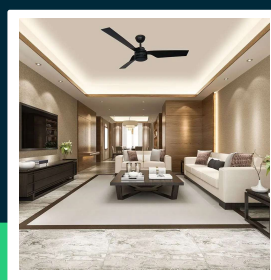

**Wentylator Sufitowy V-TAC 65W Pilot 3 Ramiona Czarny VT-6552-3**

SKU 2868 EAN 3800157662185 VT-6552-3

Produkty powiązane (SKU): 2866, 2867

**SPECYFIKACJA TECHNICZNA**

Moc	65W	Kod CN	8414 40 90
Napięcie	230V		
Symbol	2868		
Kod kreskowy EAN	3800157662185		
Kod produktu	VT-6552-3		
Napięcie wejściowe	220-240V		
Materiał	ABS		
Kolor obudowy	Czarny		
Typ	Artykuły elektryczne		
Szerokość	1320mm		
Waga produktu	7,9		
Certyfikaty	CE, EMC, ROHS		
Marka	V-TAC		
Gwarancja	2 Lata		
Opakowanie zbiorcze	1		
ETIM	EC010004		

**Wentylator Sufitowy V-TAC 65W Pilot 3 Ramiona Czarny VT-6552-3**

SKU 2868    EAN 3800157662185    VT-6552-3

Produkty powiązane (SKU): 2866, 2867

## Opis produktu

- Dekoracyjny wentylator sufitowy 65 W, 52 cale (132 CM)
- Mocny silnik AC 172x20mm, 3.85kg
- 3 ostrza z tworzywa ABS pod kątem 13°
- Obroty na minutę: 180 +/- 10 obr./min
- 3 prędkości i pilot zdalnego sterowania
- Dostępne kolory biały oraz brązowy