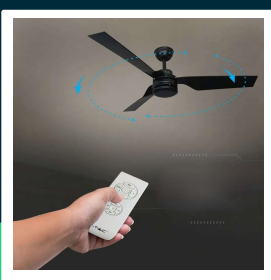

**Wentylator Sufitowy V-TAC 65W Pilot 3 Ramiona Czarny VT-6552-3**

SKU 2868 EAN 3800157662185 VT-6552-3

Produkty powiązane (SKU): 2866, 2867

**SPECYFIKACJA TECHNICZNA**

Moc	65W	Kod CN	8414 40 90
Napięcie	230V		
Symbol	2868		
Kod kreskowy EAN	3800157662185		
Kod produktu	VT-6552-3		
Napięcie wejściowe	220-240V		
Materiał	ABS		
Kolor obudowy	Czarny		
Typ	Artykuły elektryczne		
Szerokość	1320mm		
Waga produktu	7,9		
Certyfikaty	CE, EMC, ROHS		
Marka	V-TAC		
Gwarancja	2 Lata		
Opakowanie zbiorcze	1		
ETIM	EC010004		

**Wentylator Sufitowy V-TAC 65W Pilot 3 Ramiona Czarny VT-6552-3**

SKU 2868    EAN 3800157662185    VT-6552-3

Produkty powiązane (SKU): 2866, 2867

## Opis produktu

- Dekoracyjny wentylator sufitowy 65 W, 52 cale (132 CM)
- Mocny silnik AC 172x20mm, 3.85kg
- 3 ostrza z tworzywa ABS pod kątem 13°
- Obroty na minutę: 180 +/- 10 obr./min
- 3 prędkości i pilot zdalnego sterowania
- Dostępne kolory biały oraz brązowy