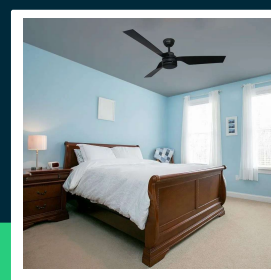

**Wentylator Sufitowy V-TAC 65W Pilot 3 Ramiona Czarny VT-6552-3**

SKU 2868 EAN 3800157662185 VT-6552-3

Produkty powiązane (SKU): 2866, 2867

**SPECYFIKACJA TECHNICZNA**

Moc	65W	Kod CN	8414 40 90
Napięcie	230V		
Symbol	2868		
Kod kreskowy EAN	3800157662185		
Kod produktu	VT-6552-3		
Napięcie wejściowe	220-240V		
Materiał	ABS		
Kolor obudowy	Czarny		
Typ	Artykuły elektryczne		
Szerokość	1320mm		
Waga produktu	7,9		
Certyfikaty	CE, EMC, ROHS		
Marka	V-TAC		
Gwarancja	2 Lata		
Opakowanie zbiorcze	1		
ETIM	EC010004		

**Wentylator Sufitowy V-TAC 65W Pilot 3 Ramiona Czarny VT-6552-3**

SKU 2868    EAN 3800157662185    VT-6552-3

Produkty powiązane (SKU): 2866, 2867

## Opis produktu

- Dekoracyjny wentylator sufitowy 65 W, 52 cale (132 CM)
- Mocny silnik AC 172x20mm, 3.85kg
- 3 ostrza z tworzywa ABS pod kątem 13°
- Obroty na minutę: 180 +/- 10 obr./min
- 3 prędkości i pilot zdalnego sterowania
- Dostępne kolory biały oraz brązowy