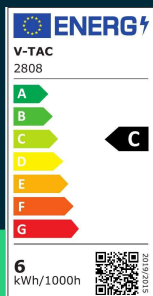

**Żarówka LED V-TAC 6.5W E27 A60 EVOLUTION 160Lm/W  
VT-2307 6400K 1055lm 5 Lat Gwarancji**

SKU 2808 EAN 3800157654784 VT-2307

Produkty powiązane (SKU): 2806, 2807

**SPECYFIKACJA TECHNICZNA**

Moc	6,5W	Napięcie wejściowe	AC:220-240V, 50Hz	Marka	V-TAC
Zamiennik mocy	75W	Częstotliwość	50hz	Gwarancja	5 Lat
Strumień (lm)	1055 lm	Współczynnik mocy	>0,6	Wydajność lm/W	160 lm/W
Barwa światła	Zimna	CRI	80+	Opakowanie zbiorcze	100
Temperatura barwowa	6400K	Materiał	Tworzywo	ETIM	EC001959
Kąt świecenia	200°	Kolor obudowy	Mleczna Matowa	Kod CN	8539 52 00
Napięcie	230V	Typ	Źródła światła	EPREL	969481
Symbol	2808	Ściemnianie	NIE		
Kod kreskowy EAN	3800157654784	Klasa szczelności	IP20		
Kod produktu	VT-2307	Czas zapłonu 100%	0.001s (natychmiast)		
Seria	Evolution	Stabilność kolorów	<6		
Klasa energetyczna	C	Ilość cykli wł/wył	20000		
Trzonek	E27	Rozmiar	60x110mm		
Kształt	A60	Waga produktu	0,047		
Typ modułu LED	SMD	Objętość	0,000396		
Czas życia	30000g	Certyfikaty	CE, EMC, ROHS		

**Żarówka LED V-TAC 6.5W E27 A60 EVOLUTION 160lm/W  
VT-2307 6400K 1055lm 5 Lat Gwarancji**

SKU 2808 EAN 3800157654784 VT-2307

Produkty powiązane (SKU): 2806, 2807

## Opis produktu

- Nowoczesna linia opraw oraz źródeł światła V-TAC Evolution to niespotykana wydajność świetlna 160lm/W. Jeśli szukasz maksymalnej oszczędności i wydajności szukaj produktów serii V-TAC EVOLUTION
- Gwarancja 5 Lat
- Nowoczesna technologia z niezwykłą trwałością i wydajnością
- Wysoka wydajność 160lm/W
- Wysoki współczynnik oddawania barw CRI> 80