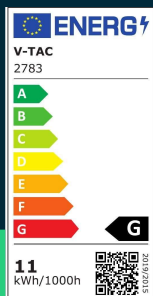

**Żarówka LED V-TAC SAMSUNG CHIP 11W UFO fi190 VT-2311
 6400K 900lm 5 lat gwarancji**

SKU 2783 EAN 3800157648073 VT-2311

Produkty powiązane (SKU): 2781, 2782

SPECYFIKACJA TECHNICZNA

Moc	11W	Współczynnik mocy	>0,5	Gwarancja	5 lat
Zamiennik mocy	70W	CRI	80+	Certyfikaty	CE, EMC, ROHS
Strumień (lm)	900 lm	Materiał	Akryl Aluminium, Tworzywo	Wydajność lm/W	80 lm/W
Barwa światła	Zimna	Kolor obudowy	Mleczna Matowa	ETIM	EC001959
Temperatura barwowa	6400K	Typ	Źródła światła	Kod CN	8539 52 00
Kąt świecenia	120°	Ściemnianie	NIE	EPREL	1107760
Napięcie	230V	Klasa szczelności	IP20		
Symbol	SKU 2783	Warunki pracy	-20st +45st		
Kod kreskowy EAN	3800157648073	Rozmiar	190x120mm		
Kod produktu	VT-2311	Waga produktu	0,307		
Klasa energetyczna	G	Objętość	0,004563		
Trzonek	E27	Długość (opak.)	195mm		
Kształt	UFO	Szerokość (opak.)	120mm		
Typ modułu LED	SAMSUNG	Wysokość (opak.)	195mm		
Czas życia	30000g	Opakowanie zbiorcze	18		
Napięcie wejściowe	AC:220-240V, 50Hz	Marka	V-TAC		

**Żarówka LED V-TAC SAMSUNG CHIP 11W UFO fi190 VT-2311
6400K 900lm 5 lat gwarancji**

SKU 2783 EAN 3800157648073 VT-2311

Produkty powiązane (SKU): 2781, 2782

Opis produktu

- 5 Lat Gwarancji
- SAMSUNG Chip
- Unikalny kształt
- Rozmiar 190x120mm
- Bardzo długi czas życia
- Brak promieniowania UV i IR
- Natychmiastowy start i 100% światła
- Niska temperatura pracy
- Bezpośredni zamiennik tradycyjnych źródeł światła