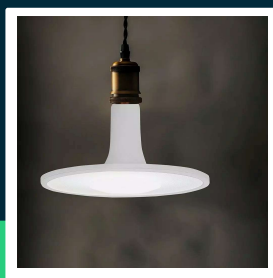

**Żarówka LED V-TAC SAMSUNG CHIP 11W UFO fi190 VT-2311
 6400K 900lm 5 lat gwarancji**

SKU 2783 EAN 3800157648073 VT-2311

Produkty powiązane (SKU): 2781, 2782

SPECYFIKACJA TECHNICZNA

Moc	11W	Współczynnik mocy	>0,5	Gwarancja	5 lat
Zamiennik mocy	70W	CRI	80+	Certyfikaty	CE, EMC, ROHS
Strumień (lm)	900 lm	Materiał	Akryl Aluminium, Tworzywo	Wydajność lm/W	80 lm/W
Barwa światła	Zimna	Kolor obudowy	Mleczna Matowa	ETIM	EC001959
Temperatura barwowa	6400K	Typ	Źródła światła	Kod CN	8539 52 00
Kąt świecenia	120°	Ściemnianie	NIE	EPREL	1107760
Napięcie	230V	Klasa szczelności	IP20		
Symbol	SKU 2783	Warunki pracy	-20st +45st		
Kod kreskowy EAN	3800157648073	Rozmiar	190x120mm		
Kod produktu	VT-2311	Waga produktu	0,307		
Klasa energetyczna	G	Objętość	0,004563		
Trzonek	E27	Długość (opak.)	195mm		
Kształt	UFO	Szerokość (opak.)	120mm		
Typ modułu LED	SAMSUNG	Wysokość (opak.)	195mm		
Czas życia	30000g	Opakowanie zbiorcze	18		
Napięcie wejściowe	AC:220-240V, 50Hz	Marka	V-TAC		

**Żarówka LED V-TAC SAMSUNG CHIP 11W UFO fi190 VT-2311
6400K 900lm 5 lat gwarancji**

SKU 2783 EAN 3800157648073 VT-2311

Produkty powiązane (SKU): 2781, 2782

Opis produktu

- 5 Lat Gwarancji
- SAMSUNG Chip
- Unikalny kształt
- Rozmiar 190x120mm
- Bardzo długi czas życia
- Brak promieniowania UV i IR
- Natychmiastowy start i 100% światła
- Niska temperatura pracy
- Bezpośredni zamiennik tradycyjnych źródeł światła