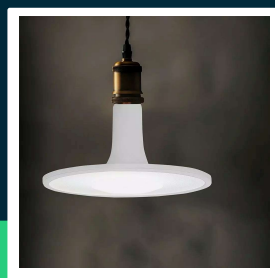

**Żarówka LED V-TAC SAMSUNG CHIP 11W UFO fi190 VT-2311
 3000K 900lm 5 lat gwarancji**

SKU 2781 EAN 3800157648059 VT-2311

Produkty powiązane (SKU): 2782, 2783

SPECYFIKACJA TECHNICZNA

Moc	11W	Współczynnik mocy	>0,5	Gwarancja	5 lat
Zamiennik mocy	70W	CRI	80+	Certyfikaty	CE, EMC, ROHS
Strumień (lm)	900 lm	Materiał	Akryl Aluminium, Tworzywo	Wydajność lm/W	80 lm/W
Barwa światła	Ciepła	Kolor obudowy	Mleczna Matowa	ETIM	EC001959
Temperatura barwowa	3000K	Typ	Źródła światła	Kod CN	8539 52 00
Kąt świecenia	120°	Ściemnianie	NIE	EPREL	969684
Napięcie	230V	Klasa szczelności	IP20		
Symbol	SKU 2781	Warunki pracy	-20st +45st		
Kod kreskowy EAN	3800157648059	Rozmiar	190x120mm		
Kod produktu	VT-2311	Waga produktu	0,307		
Klasa energetyczna	G	Objętość	0,004563		
Trzonek	E27	Długość (opak.)	195mm		
Kształt	UFO	Szerokość (opak.)	195mm		
Typ modułu LED	SAMSUNG	Wysokość (opak.)	195mm		
Czas życia	30000g	Opakowanie zbiorcze	18		
Napięcie wejściowe	AC:220-240V, 50Hz	Marka	V-TAC		

**Żarówka LED V-TAC SAMSUNG CHIP 11W UFO fi190 VT-2311
3000K 900lm 5 lat gwarancji**

SKU 2781 EAN 3800157648059 VT-2311

Produkty powiązane (SKU): 2782, 2783

Opis produktu

- 5 Lat Gwarancji
- SAMSUNG Chip
- Unikalny kształt
- Rozmiar 190x120mm
- Bardzo długi czas życia
- Brak promieniowania UV i IR
- Natychmiastowy start i 100% światła
- Niska temperatura pracy
- Bezpośredni zamiennik tradycyjnych źródeł światła