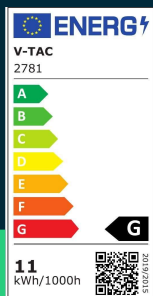

**Żarówka LED V-TAC SAMSUNG CHIP 11W UFO fi190 VT-2311
 3000K 900lm 5 lat gwarancji**

SKU 2781 EAN 3800157648059 VT-2311

Produkty powiązane (SKU): 2782, 2783

SPECYFIKACJA TECHNICZNA

Moc	11W	Współczynnik mocy	>0,5	Gwarancja	5 lat
Zamiennik mocy	70W	CRI	80+	Certyfikaty	CE, EMC, ROHS
Strumień (lm)	900 lm	Materiał	Akryl Aluminium, Tworzywo	Wydajność lm/W	80 lm/W
Barwa światła	Ciepła	Kolor obudowy	Mleczna Matowa	ETIM	EC001959
Temperatura barwowa	3000K	Typ	Źródła światła	Kod CN	8539 52 00
Kąt świecenia	120°	Ściemnianie	NIE	EPREL	969684
Napięcie	230V	Klasa szczelności	IP20		
Symbol	SKU 2781	Warunki pracy	-20st +45st		
Kod kreskowy EAN	3800157648059	Rozmiar	190x120mm		
Kod produktu	VT-2311	Waga produktu	0,307		
Klasa energetyczna	G	Objętość	0,004563		
Trzonek	E27	Długość (opak.)	195mm		
Kształt	UFO	Szerokość (opak.)	195mm		
Typ modułu LED	SAMSUNG	Wysokość (opak.)	195mm		
Czas życia	30000g	Opakowanie zbiorcze	18		
Napięcie wejściowe	AC:220-240V, 50Hz	Marka	V-TAC		

**Żarówka LED V-TAC SAMSUNG CHIP 11W UFO fi190 VT-2311
3000K 900lm 5 lat gwarancji**

SKU 2781 EAN 3800157648059 VT-2311

Produkty powiązane (SKU): 2782, 2783

Opis produktu

- 5 Lat Gwarancji
- SAMSUNG Chip
- Unikalny kształt
- Rozmiar 190x120mm
- Bardzo długi czas życia
- Brak promieniowania UV i IR
- Natychmiastowy start i 100% światła
- Niska temperatura pracy
- Bezpośredni zamiennik tradycyjnych źródeł światła