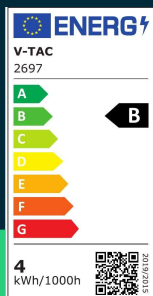

**Taśma LED V-TAC SMD2835 90LED 4W/m 24V IP20  
200Lm/W VT-2835-4 4000K 800lm**

SKU 2697 EAN 3800157666015 VT-2835-4

Produkty powiązane (SKU): 2698

## SPECYFIKACJA TECHNICZNA

Moc	4W	LM / LED	10,5	Gwarancja	2 lata
Strumień (lm)	800 lm	CRI	90+	Certyfikaty	CE, EMC, ROHS
Barwa światła	Neutralna	Typ	90LED/m	Wydajność lm/W	200 lm/W
Temperatura barwowa	4000K	Ściemnianie	TAK	Parametry	Moc oraz strumień świetlny podano dla 1mb produktu
Kąt świecenia	120°	Klasa szczelności	IP20	ETIM	ECO01959
Napięcie	24V	Punkt cięcia	Tnij tylko na danej linii cięcia między miedzianymi kropkami.	Kod CN	8539 52 00
Symbol	SKU 2697	Czas zapłonu 100%	0.001s (natychmiast)	EPREL	987679
Kod kreskowy EAN	3800157666015	Długość	5m		
Kod produktu	VT-2835-4	Szerokość	10mm		
Seria	Taśmy LED	Waga produktu	0,04		
Klasa energetyczna	B	Długość (opak.)	160mm		
Kształt	Taśma LED	Szerokość (opak.)	12mm		
Typ modułu LED	SMD2835	Wysokość (opak.)	180mm		
Napięcie wejściowe	24V DC	Opakowanie zbiorcze	80		
Ilość LED	90LED/m	Marka	V-TAC		

## Opis produktu

- Taśma LED o niespotykanej wydajności 200lm/W
- Rolka 5mb
- Wysoki współczynnik oddawania barw CRI>90
- 800lm/metr
- Napięcie 24V