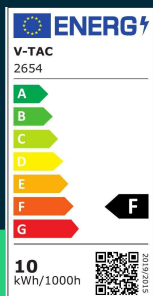

**Taśma LED V-TAC Bezpunktowa COB 280LED 24V 10W/m
 VT-COB 6000K 800lm**

SKU 2654 EAN 3800157660204 VT-COB

Produkty powiązane (SKU): 2526, 2527, 2566, 2164, 2165, 2166, 2461, 2462, 2463, 2512, 2513, 2514, 2515, 2516, 2517, 2518, 2520, 2521, 2622, 2623, 2624, 2625, 2626, 2627, 2567, 2565, 2571, 2610, 2611, 2652, 2653, 2696, 2697, 2698, 2897, 2898, 2906, 2907, 2908, 21321, 212164, 212166, 212461, 212462, 212463, 212559,

SPECYFIKACJA TECHNICZNA

Moc	10W	Natężenie prądu	0,4A	Wydajność lm/W	80 lm/W
Strumień (lm)	800 lm	Ilość LED	280LED/m	Opakowanie zbiorcze	80
Barwa światła	Zimna	CRI	80+	Parametry	Moc oraz strumień świetlny podano dla 1mb produktu
Temperatura barwowa	6000K	Typ	280LED/m COB	ETIM	EC001959
Kąt świecenia	120°	Ściemnianie	TAK	Kod CN	8539 52 00
Napięcie	24V	Klasa szczelności	IP20	EPREL	934600
Symbol	2654	Punkt cięcia	Tnij tylko na danej linii cięcia między miedzianymi kropkami.		
Kod kreskowy EAN	3800157660204	Czas zapłonu 100%	0.001s (natychmiast)		
Kod produktu	VT-COB	Długość	5m		
Seria	Taśmy LED	Szerokość	8mm		
Klasa energetyczna	F	Waga produktu	0,15		
Kształt	Taśma LED	Certyfikaty	CE, EMC, ROHS		
Typ modułu LED	COB	Marka	V-TAC		
Napięcie wejściowe	24V DC	Gwarancja	2 Lata		