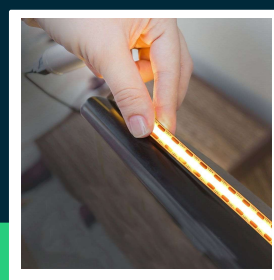

**Taśma LED V-TAC Bezpunktowa COB 280LED 24V 10W/m
 VT-COB 6000K 800lm**

SKU 2654 EAN 3800157660204 VT-COB

Produkty powiązane (SKU): 2526, 2527, 2566, 2164, 2165, 2166, 2461, 2462, 2463, 2512, 2513, 2514, 2515, 2516, 2517, 2518, 2520, 2521, 2622, 2623, 2624, 2625, 2626, 2627, 2567, 2565, 2571, 2610, 2611, 2652, 2653, 2696, 2697, 2698, 2897, 2898, 2906, 2907, 2908, 21321, 212164, 212166, 212461, 212462, 212463, 212559,

SPECYFIKACJA TECHNICZNA

Moc	10W	Natężenie prądu	0,4A	Wydajność lm/W	80 lm/W
Strumień (lm)	800 lm	Ilość LED	280LED/m	Opakowanie zbiorcze	80
Barwa światła	Zimna	CRI	80+	Parametry	Moc oraz strumień świetlny podano dla 1mb produktu
Temperatura barwowa	6000K	Typ	280LED/m COB	ETIM	EC001959
Kąt świecenia	120°	Ściemnianie	TAK	Kod CN	8539 52 00
Napięcie	24V	Klasa szczelności	IP20	EPREL	934600
Symbol	2654	Punkt cięcia	Tnij tylko na danej linii cięcia między miedzianymi kropkami.		
Kod kreskowy EAN	3800157660204	Czas zapłonu 100%	0.001s (natychmiast)		
Kod produktu	VT-COB	Długość	5m		
Seria	Taśmy LED	Szerokość	8mm		
Klasa energetyczna	F	Waga produktu	0,15		
Kształt	Taśma LED	Certyfikaty	CE, EMC, ROHS		
Typ modułu LED	COB	Marka	V-TAC		
Napięcie wejściowe	24V DC	Gwarancja	2 Lata		

Opis produktu

- Elastyczna taśma LED na napięcie 24V, rolka 5 metrów
- Doskonały współczynnik oddawania barw
- Technologia COB zapewnia idealną ciągłość światła bez widocznych punktów świetlnych
- Nadaje się idealnie do płtych profili aluminiowych, nie tworzy punktów na powierzchni klosza/przestony
- 280 LED/metr ; 10W/metr
- Dostępna w barwach 3000K, 4000K oraz 6500K
- Cięcie na punktach co 5cm