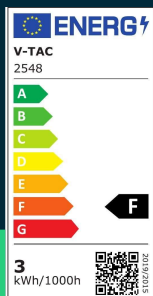

Nocne Oświetlenie LED V-TAC Czujnik Ruchu Pojedyncze Łóżko VT-8067 3000K 260lm 3 Lata Gwarancji

SKU 2548 EAN 3800157628433 VT-8067

Produkty powiązane (SKU): 2549, 212549

SPECYFIKACJA TECHNICZNA

Moc	2,8W	Klasa szczelności	IP20	Ilość na palecie	1050
Strumień (lm)	260 lm	Typ czujnika	Podczerwień	Opakowanie zbiorcze	25
Barwa światła	Ciepła	Odległość detekcji	2-5 m	Dodatkowe informacje	Pojedyncze Łóżko
Temperatura barwowa	3000K	Opóźnienie	30sek, 130sek, 380sek	ETIM	EC000075
Napięcie	12V	Czas zapłonu 100%	0.001s (natychmiast)	Kod CN	8539 52 00
Symbol	2548	Stabilność kolorów	<6	EPREL	1193351
Kod kreskowy EAN	3800157628433	Ilość cykli wł/wył	>15000		
Kod produktu	VT-8067	Warunki pracy	-20st +45st		
Klasa energetyczna	F	Rozmiar	8mm		
Trzonek	Oprawa zintegrowana LED	Rozmiar montażowy	2 m		
Typ modułu LED	SMD2835	Waga produktu	0,187		
Czas życia	30000g	Objętość	0,00164		
Napięcie wejściowe	12V DC	Certyfikaty	CE, EMC, ROHS		
Ilość LED	30 LED/m.	Marka	V-TAC		
Kolor obudowy	Biały	Gwarancja	3 Lata		