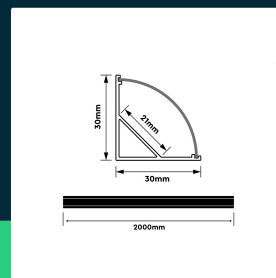

## SPECYFIKACJA TECHNICZNA

Symbol	SKU 24302	Wysokość (opak.)	30 mm
Kod kreskowy EAN	3800170259751	Opakowanie zbiorcze	50
Kod produktu	VT-81135	Marka	V-TAC
Seria	Listwy LED	Gwarancja	5 lat
Materiał	Aluminium	Certyfikaty	CE, EMC, ROHS
Kolor obudowy	Anodowany, Klosz Mleczny	Dodatkowe informacje	Opakowanie foliowe z zawieszka
Klasa szczelności	IP20	ETIM	ECO02707
Punkt cięcia	Docinanie profili aluminiowych możliwe jest na dowolną długość oraz dozwolone pod dowolnym kątem w zakresie 0°-180°	Kod CN	7604 10 90
Rozmiar	2000x30x30mm		
Długość	2000mm		
Waga produktu	0,6		
Objętość	0,001782		
Długość (opak.)	2000 mm		
Szerokość (opak.)	30 mm		