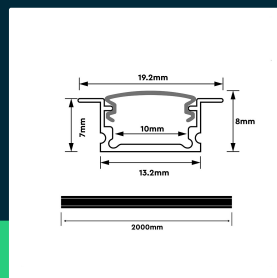

**Profil do LED zestaw, ALU anodowany wpuszczany V-TAC
2mb klosz mleczny 13,2x7mm VT-81134 5 lat gwarancji**

SKU 24301 EAN 3800170259744 VT-81134

Produkty powiązane (SKU): ---

SPECYFIKACJA TECHNICZNA

Symbol	SKU 24301	Wysokość (opak.)	8 mm
Kod kreskowy EAN	3800170259744	Opakowanie zbiorcze	100
Kod produktu	VT-81134	Marka	V-TAC
Seria	Listwy LED	Gwarancja	5 lat
Materiał	Aluminium	Certyfikaty	CE, EMC, ROHS
Kolor obudowy	Anodowany, Klosz Mleczny	Dodatkowe informacje	Opakowanie foliowe z zawieszka
Klasa szczelności	IP20	ETIM	ECO02707
Punkt cięcia	Docinanie profili aluminiowych możliwe jest na dowolną długość oraz dozwolone pod dowolnym kątem w zakresie 0°-180°	Kod CN	7604 10 90
Rozmiar	2000x13.2x7mm		
Długość	2000mm		
Waga produktu	0,16		
Objętość	0,000739		
Długość (opak.)	2000 mm		
Szerokość (opak.)	19,2 mm		

**Profil do LED zestaw, ALU anodowany wpuszczany V-TAC
2mb klosz mleczny 13,2x7mm VT-81134 5 lat gwarancji**

SKU 24301 EAN 3800170259744 VT-81134

Produkty powiązane (SKU): ---

Opis produktu

- Uniwersalny profil aluminiowy anodowany do wielu zastosowań
- Wykonany z wysokiej jakości aluminium 6063, zapewniającego dobre odprowadzanie ciepła oraz estetyczne wykończenie powierzchni
- Kompatybilny z większością taśm LED
- W zestawie, profil 2 metry, zaślepki końcowe, uchwyty montażowe oraz klosz mleczny
- Produkt w opakowaniu zabezpieczającym przed porysowaniem z zawieszka
- Klosz pokryty folią zabezpieczającą
- Zapewnia długotrwałą eksploatację taśm LED