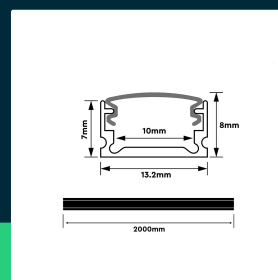

Profil do LED zestaw, ALU anodowany V-TAC 2mb klosz mleczny 13,2x7mm VT-81133 5 lat gwarancji

SKU 24300 EAN 3800170259737 VT-81133

Produkty powiązane (SKU): ---

SPECYFIKACJA TECHNICZNA

Symbol	SKU 24300	Wysokość (opak.)	8 mm
Kod kreskowy EAN	3800170259737	Opakowanie zbiorcze	100
Kod produktu	VT-81133	Marka	V-TAC
Seria	Listwy LED	Gwarancja	5 lat
Materiał	Aluminium	Certyfikaty	CE, EMC, ROHS
Kolor obudowy	Anodowany, Klosz Mleczny	Dodatkowe informacje	Opakowanie foliowe z zawieszka
Klasa szczelności	IP20	ETIM	ECO02707
Punkt cięcia	Docinanie profili aluminiowych możliwe jest na dowolną długość oraz dozwolone pod dowolnym kątem w zakresie 0°-180°	Kod CN	7604 10 90
Rozmiar	2000x13.2x7mm		
Długość	2000mm		
Waga produktu	0,16		
Objętość	0,000739		
Długość (opak.)	2000 mm		
Szerokość (opak.)	13,2 mm		

**Profil do LED zestaw, ALU anodowany V-TAC 2mb klosz mleczny 13,2x7mm VT-81133 5 lat gwarancji**

SKU 24300 EAN 3800170259737 VT-81133

Produkty powiązane (SKU): ---

Opis produktu

- Uniwersalny profil aluminiowy anodowany do wielu zastosowań
- Wykonany z wysokiej jakości aluminium 6063, zapewniającego dobre odprowadzanie ciepła oraz estetyczne wykończenie powierzchni
- Kompatybilny z większością taśm LED
- W zestawie, profil 2 metry, zaślepki końcowe, uchwyty montażowe oraz klosz mleczny
- Produkt w opakowaniu zabezpieczającym przed porysowaniem z zawieszka
- Klosz pokryty folią zabezpieczającą
- Zapewnia długotrwałą eksploatację taśm LED