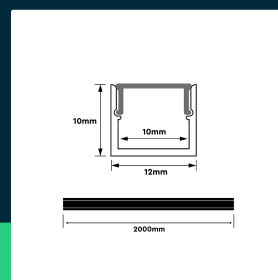

Profil do LED zestaw, ALU anodowany V-TAC 2mb klosz mleczny 12x10mm VT-81131 5 lat gwarancji

SKU 24298 EAN 3800170259713 VT-81131

Produkty powiązane (SKU): ---

SPECYFIKACJA TECHNICZNA

Symbol	SKU 24298	Wysokość (opak.)	10 mm
Kod kreskowy EAN	3800170259713	Opakowanie zbiorcze	100
Kod produktu	VT-81131	Marka	V-TAC
Seria	Listwy LED	Gwarancja	5 lat
Materiał	Aluminium	Certyfikaty	CE, EMC, ROHS
Kolor obudowy	Anodowany, Klosz Mleczny	Dodatkowe informacje	Opakowanie foliowe z zawieszka
Klasa szczelności	IP20	ETIM	ECO02707
Punkt cięcia	Docinanie profili aluminiowych możliwe jest na dowolną długość oraz dozwolone pod dowolnym kątem w zakresie 0°-180°	Kod CN	7604 10 90
Rozmiar	2000x12x10mm		
Długość	2000mm		
Waga produktu	0,2		
Objętość	0,000739		
Długość (opak.)	2000 mm		
Szerokość (opak.)	12 mm		

**Profil do LED zestaw, ALU anodowany V-TAC 2mb klosz mleczny 12x10mm VT-81131 5 lat gwarancji**

SKU 24298 EAN 3800170259713 VT-81131

Produkty powiązane (SKU): ---

Opis produktu

- Uniwersalny profil aluminiowy anodowany do wielu zastosowań
- Wykonany z wysokiej jakości aluminium 6063, zapewniającego dobre odprowadzanie ciepła oraz estetyczne wykończenie powierzchni
- Kompatybilny z większością taśm LED
- W zestawie, profil 2 metry, zaślepki końcowe, uchwyty montażowe oraz klosz mleczny
- Produkt w opakowaniu zabezpieczającym przed porysowaniem z zawieszka
- Klosz pokryty folią zabezpieczającą
- Zapewnia długotrwałą eksploatację taśm LED