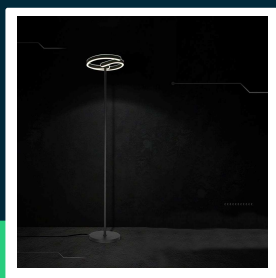

**Lampa podłogowa V-TAC 25W kierownica fi30cm x 140cm
czarna VT-84048 4000K 3250lm**

SKU 24292 EAN 3800170259652 VT-84048

Produkty powiązane (SKU): ---

SPECYFIKACJA TECHNICZNA

Moc	25W	Ściemnianie	NIE
Strumień (lm)	3250 lm	Klasa szczelności	IP20
Barwa światła	Neutralna	Ilość cykli wł/wył	>15000
Temperatura barwowa	4000K	Rozmiar	300x1420mm
Napięcie	230V	Waga produktu	4,25
Symbol	SKU 24292	Objętość	0,033345
Kod kreskowy EAN	3800170259652	Długość (opak.)	0 mm
Kod produktu	VT-84048	Szerokość (opak.)	0 mm
Trzonek	Oprawa zintegrowana LED	Wysokość (opak.)	0 mm
Kształt	Okrągły	Opakowanie zbiorcze	4
Typ modułu LED	SMD	Marka	V-TAC
Czas życia	20000g	Gwarancja	2 lata
Napięcie wejściowe	AC:220-240V, 50Hz	Certyfikaty	CE, EMC, ROHS
CRI	80+	Wydajność lm/W	130 lm/W
Materiał	PKW	ETIM	EC000302
Kolor obudowy	Czarny	Kod CN	9405 29 40

**Lampa podłogowa V-TAC 25W kierownica fi30cm x 140cm
czarna VT-84048 4000K 3250lm**

SKU 24292 EAN 3800170259652 VT-84048

Produkty powiązane (SKU): ---

Opis produktu

- Nowoczesna lampa podłogowa LED z wbudowanym źródłem światła, oferująca wysoką jasność 3250 lumenów przy mocy 25W. Konstrukcja oparta na formie pierścienia zapewnia równomierne oświetlenie w zakresie 360°, co pozwala na skuteczne doświetlenie przestrzeni.
- Smukła konstrukcja oraz stabilna podstawa umożliwiają wygodne ustawienie lampy w dowolnym miejscu bez konieczności montażu.