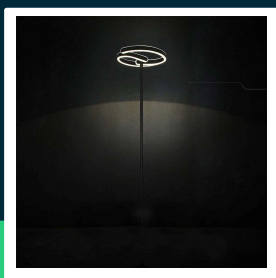

**Lampa podłogowa V-TAC 25W kierownica fi30cm x 140cm
czarna VT-84048 4000K 3250lm**

SKU 24292 EAN 3800170259652 VT-84048

Produkty powiązane (SKU): ---

SPECYFIKACJA TECHNICZNA

Moc	25W	Ściemnianie	NIE
Strumień (lm)	3250 lm	Klasa szczelności	IP20
Barwa światła	Neutralna	Ilość cykli wł/wył	>15000
Temperatura barwowa	4000K	Rozmiar	300x1420mm
Napięcie	230V	Waga produktu	4,25
Symbol	SKU 24292	Objętość	0,033345
Kod kreskowy EAN	3800170259652	Długość (opak.)	0 mm
Kod produktu	VT-84048	Szerokość (opak.)	0 mm
Trzonek	Oprawa zintegrowana LED	Wysokość (opak.)	0 mm
Kształt	Okrągły	Opakowanie zbiorcze	4
Typ modułu LED	SMD	Marka	V-TAC
Czas życia	20000g	Gwarancja	2 lata
Napięcie wejściowe	AC:220-240V, 50Hz	Certyfikaty	CE, EMC, ROHS
CRI	80+	Wydajność lm/W	130 lm/W
Materiał	PKW	ETIM	EC000302
Kolor obudowy	Czarny	Kod CN	9405 29 40

**Lampa podłogowa V-TAC 25W kierownica fi30cm x 140cm
czarna VT-84048 4000K 3250lm**

SKU 24292 EAN 3800170259652 VT-84048

Produkty powiązane (SKU): ---

Opis produktu

- Nowoczesna lampa podłogowa LED z wbudowanym źródłem światła, oferująca wysoką jasność 3250 lumenów przy mocy 25W. Konstrukcja oparta na formie pierścienia zapewnia równomierne oświetlenie w zakresie 360°, co pozwala na skuteczne doświetlenie przestrzeni.
- Smukła konstrukcja oraz stabilna podstawa umożliwiają wygodne ustawienie lampy w dowolnym miejscu bez konieczności montażu.