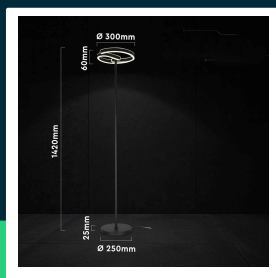

**Lampa podłogowa V-TAC 25W kierownica fi30cm x 140cm
czarna VT-84048 4000K 3250lm**

SKU 24292 EAN 3800170259652 VT-84048

Produkty powiązane (SKU): ---

SPECYFIKACJA TECHNICZNA

Moc	25W	Ściemnianie	NIE
Strumień (lm)	3250 lm	Klasa szczelności	IP20
Barwa światła	Neutralna	Ilość cykli wł/wył	>15000
Temperatura barwowa	4000K	Rozmiar	300x1420mm
Napięcie	230V	Waga produktu	4,25
Symbol	SKU 24292	Objętość	0,033345
Kod kreskowy EAN	3800170259652	Długość (opak.)	0 mm
Kod produktu	VT-84048	Szerokość (opak.)	0 mm
Trzonek	Oprawa zintegrowana LED	Wysokość (opak.)	0 mm
Kształt	Okrągły	Opakowanie zbiorcze	4
Typ modułu LED	SMD	Marka	V-TAC
Czas życia	20000g	Gwarancja	2 lata
Napięcie wejściowe	AC:220-240V, 50Hz	Certyfikaty	CE, EMC, ROHS
CRI	80+	Wydajność lm/W	130 lm/W
Materiał	PKW	ETIM	EC000302
Kolor obudowy	Czarny	Kod CN	9405 29 40

**Lampa podłogowa V-TAC 25W kierownica fi30cm x 140cm
czarna VT-84048 4000K 3250lm**

SKU 24292 EAN 3800170259652 VT-84048

Produkty powiązane (SKU): ---

Opis produktu

- Nowoczesna lampa podłogowa LED z wbudowanym źródłem światła, oferująca wysoką jasność 3250 lumenów przy mocy 25W. Konstrukcja oparta na formie pierścienia zapewnia równomierne oświetlenie w zakresie 360°, co pozwala na skuteczne doświetlenie przestrzeni.
- Smukła konstrukcja oraz stabilna podstawa umożliwiają wygodne ustawienie lampy w dowolnym miejscu bez konieczności montażu.