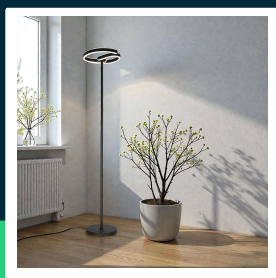

**Lampa podłogowa V-TAC 25W kierownica fi30cm x 140cm
czarna VT-84048 4000K 3250lm**

SKU 24292 EAN 3800170259652 VT-84048

Produkty powiązane (SKU): ---

SPECYFIKACJA TECHNICZNA

Moc	25W	Ściemnianie	NIE
Strumień (lm)	3250 lm	Klasa szczelności	IP20
Barwa światła	Neutralna	Ilość cykli wł/wył	>15000
Temperatura barwowa	4000K	Rozmiar	300x1420mm
Napięcie	230V	Waga produktu	4,25
Symbol	SKU 24292	Objętość	0,033345
Kod kreskowy EAN	3800170259652	Długość (opak.)	0 mm
Kod produktu	VT-84048	Szerokość (opak.)	0 mm
Trzonek	Oprawa zintegrowana LED	Wysokość (opak.)	0 mm
Kształt	Okrągły	Opakowanie zbiorcze	4
Typ modułu LED	SMD	Marka	V-TAC
Czas życia	20000g	Gwarancja	2 lata
Napięcie wejściowe	AC:220-240V, 50Hz	Certyfikaty	CE, EMC, ROHS
CRI	80+	Wydajność lm/W	130 lm/W
Materiał	PKW	ETIM	EC000302
Kolor obudowy	Czarny	Kod CN	9405 29 40

**Lampa podłogowa V-TAC 25W kierownica fi30cm x 140cm
czarna VT-84048 4000K 3250lm**

SKU 24292 EAN 3800170259652 VT-84048

Produkty powiązane (SKU): ---

Opis produktu

- Nowoczesna lampa podłogowa LED z wbudowanym źródłem światła, oferująca wysoką jasność 3250 lumenów przy mocy 25W. Konstrukcja oparta na formie pierścienia zapewnia równomierne oświetlenie w zakresie 360°, co pozwala na skuteczne doświetlenie przestrzeni.
- Smukła konstrukcja oraz stabilna podstawa umożliwiają wygodne ustawienie lampy w dowolnym miejscu bez konieczności montażu.